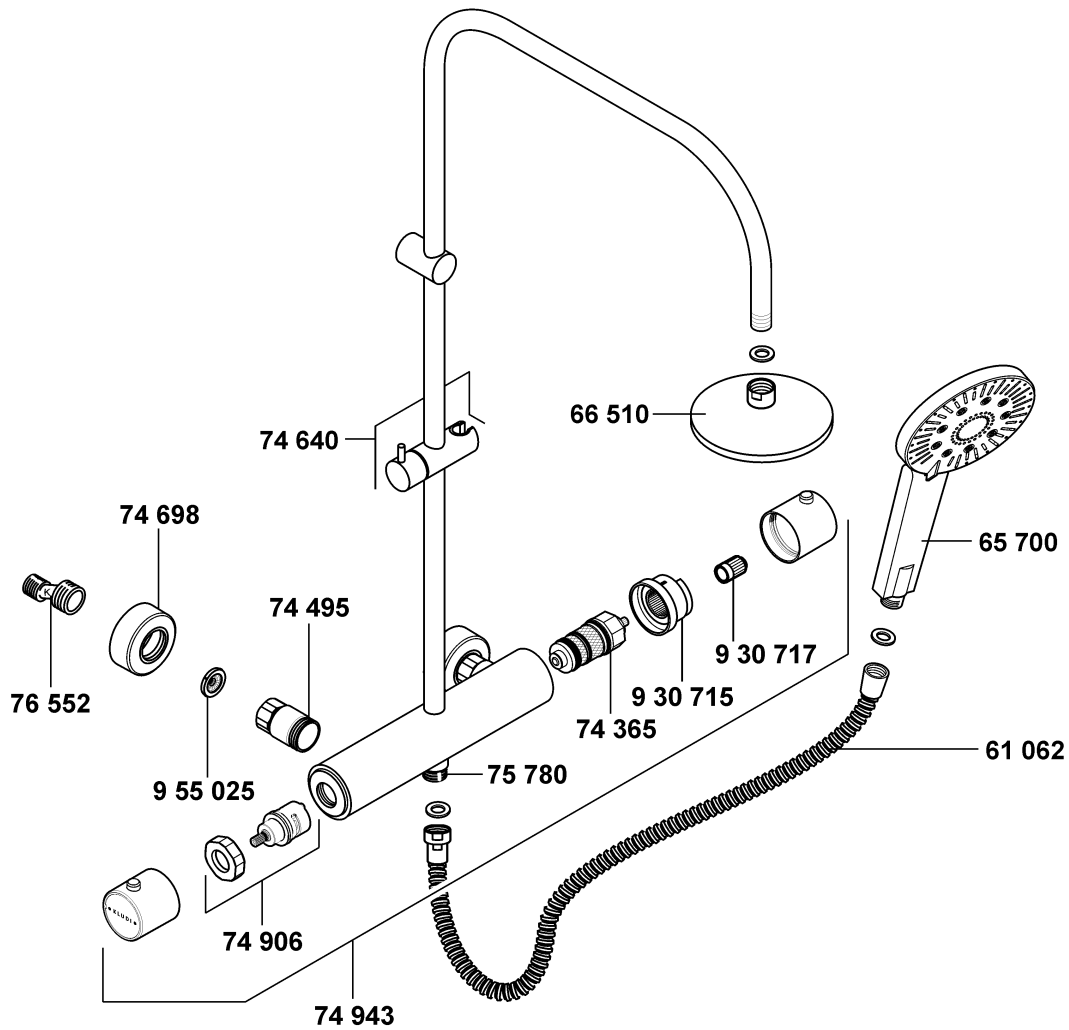

KLUDI A-QA s

66095

A_6609500

66095	THM Dual Shower System	THM Dual Shower System	THM Dual Shower System
61 062	Brauseschlauch 1600 mm	shower hose 1600 mm	doucheslang 1600 mm
65 700	Handbrause DN 15	handshower DN 15	handdouche DN 15"
66 510	Kopfbrause	headshower	hoofddouche
74 365	Temperaturregeleinheit	temperature control valve	temperatuurregeleenheid
74 495	Wandarmaturanschluss	wall-fitting connection	wandmengkraan aansluiting
74 640	Gleitschieber	Glider	glijstuk
74 698	Rosette	wall flange	rozet
74 906	Umstellkartusche	Diverter cartridge	omstel binnenwerk
74 943	Griffset	handle set	grepenst
75 780	Brauseanschlussnippel	shower nipple	douche-aansluitnippel
76 552	S-Anschluss	S union	S-koppeling
930 715	Justierbuchse	sleeve	blokkeringshuls
930 717	Griffbefestigung	fastening set for handle	greepbevestiging
955 025	Schmutzfangsieb	dirt-catcher sieve	vuilvangzeef