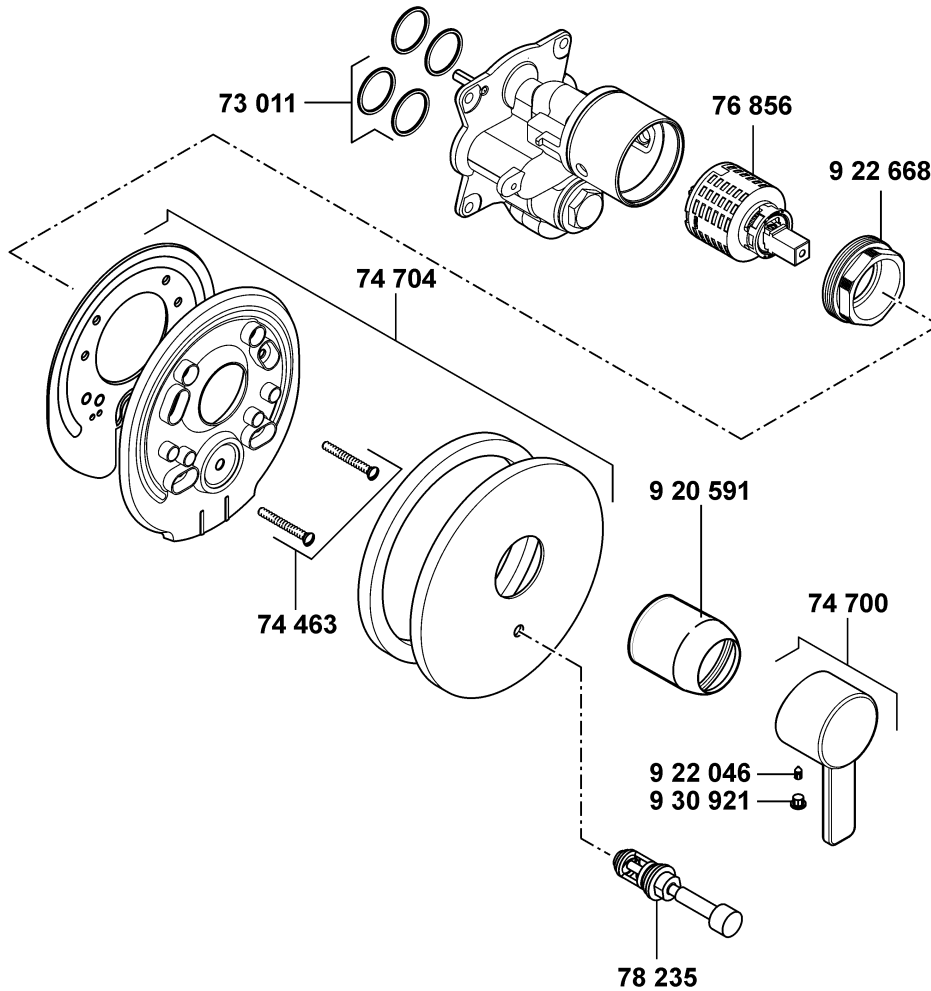

# KLUDI ZENTA

38650

A\_3865075

38650

Unterputz-Wannenfüll- und Brause-  
Einhandmischer

concealed bath/shower mixer valve

ééngreeps inbouw bad-/douchemengkraan

73 011 Dichtungssatz  
74 463 Schraube  
74 700 Hebel  
74 704 Rosette  
76 856 Kartusche  
78 235 autom. Umstellung  
920 591 Abdeckschülse  
922 046 Gewindestift  
922 668 Spanschraube  
930 921 Markierungsstopfen

sealing set  
screw  
lever  
wall flange  
cartridge  
automatic diverter  
cover case  
threading lathe  
screw  
red/blue insert

set dichtingen  
schroef  
hendel  
rozet  
cartouche  
automatische omstelling  
afdekhuls  
inbus schroef  
spanschroef  
markeringsstop