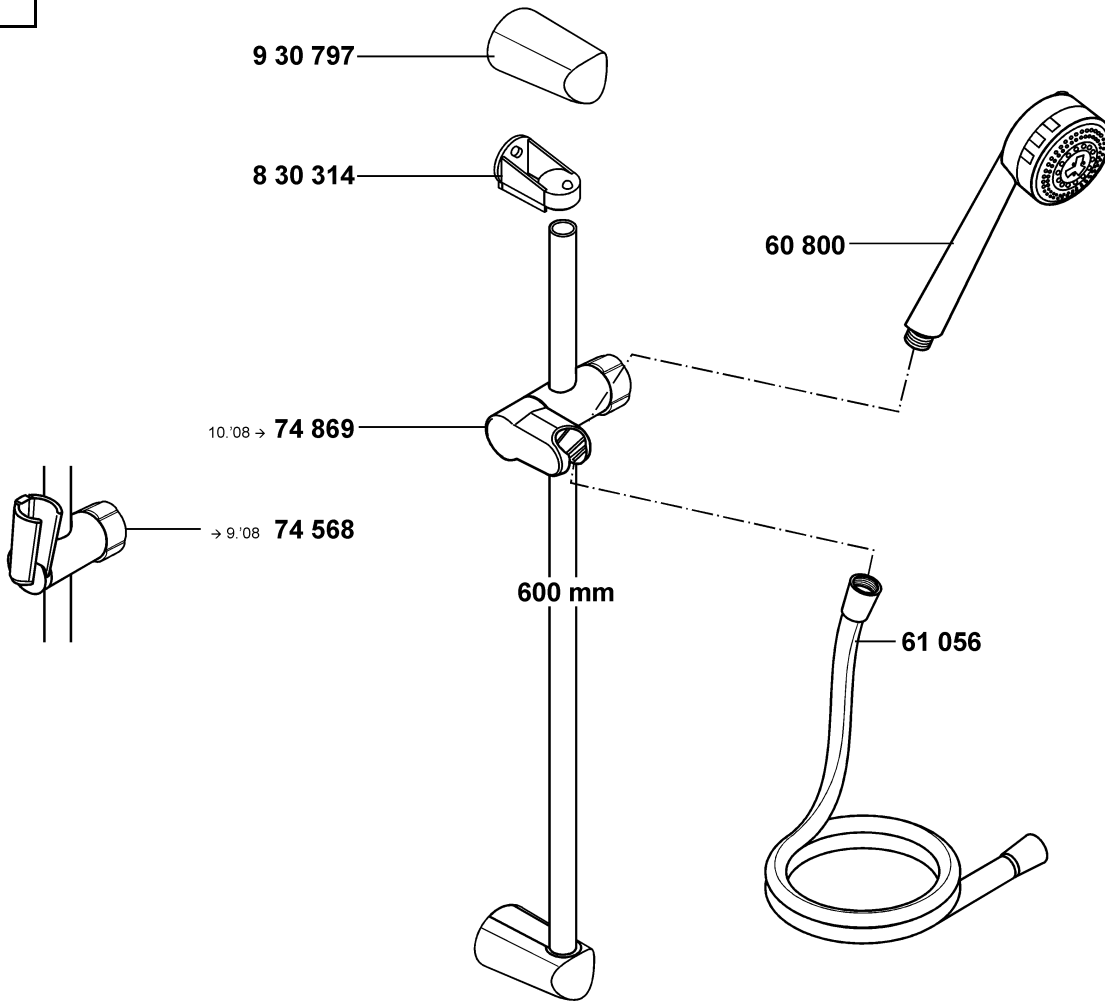

# KLUDI ZENTA 3S

60830

A\_6083000

60830

**Brause-Set**

60 800 Handbrause 3S  
 61 056 Brauseschlauch  
 74 568 Gleitschieber  
 74 869 Gleitschieber  
 830 314 Wandhalter  
 930 797 Gehäuse

**shower set**

handshower 3S  
 shower hose  
 Glider  
 Glider  
 wall hook  
 Body

**doucheset**

handdouche 3S  
 doucheslang  
 glijstuk  
 glijstuk  
 wandhouder  
 buis, boven individueel kruisbaar