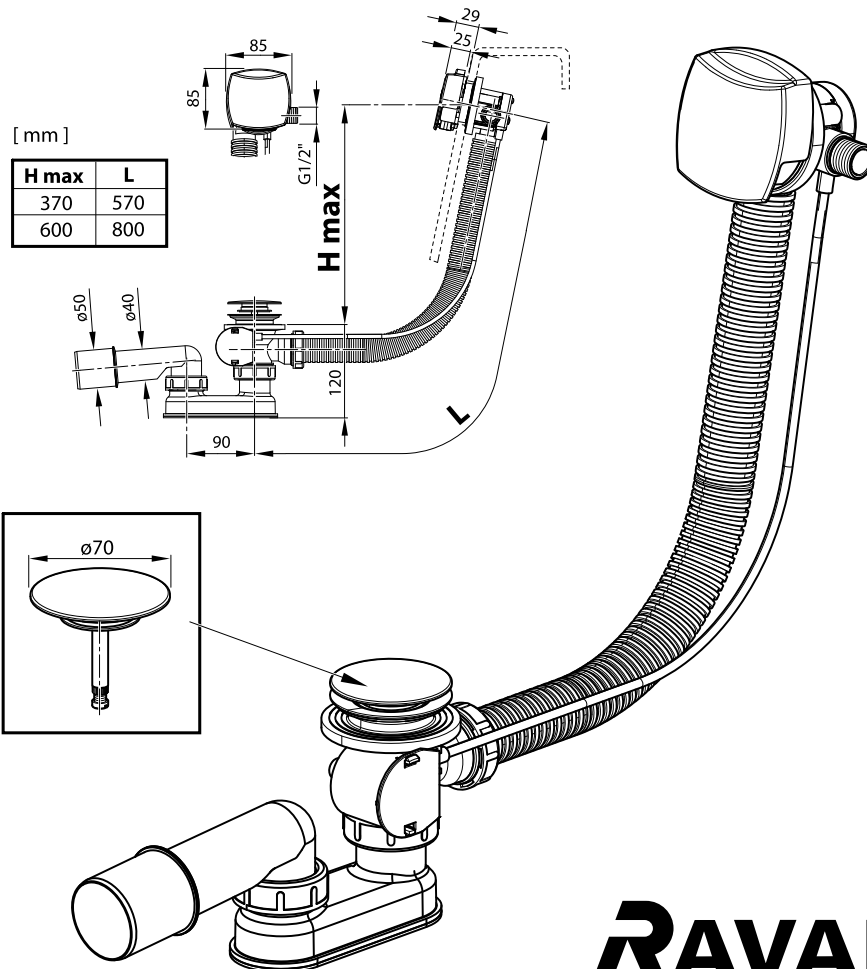

## Vanový odtokový komplet s napouštěním přepadem II chrom

CZ Vanový odtokový komplet s napouštěním přepadem II chrom  
 D Badewannenablaufgarnitur mit Wassereinlauf II chrome  
 ES Conjunto del desagüe de bañera con relleno de desbordamiento II cromo  
 FR Vidage de baignoire avec remplissage de baignoire II chromé  
 GB Bathtub waste outflow system with filling and overflow II chrome  
 HU Kádlefolyószett vízbeömlővel a túlfolyónál II króm  
 PL Syfon wannowy kompletny z mechanizmem napelniającym II chrom  
 RO Ventil cadă automat cu sifon și preaplin II chrom cu umplere prin preaplin  
 RU Сточный комплект для ванн с наполнением переливом II хром  
 SK Vaňový odtokový komplet s napúšťaním prepadom II chróm  
 UA Сточний комплект для ванни с заповненням переливом II хром