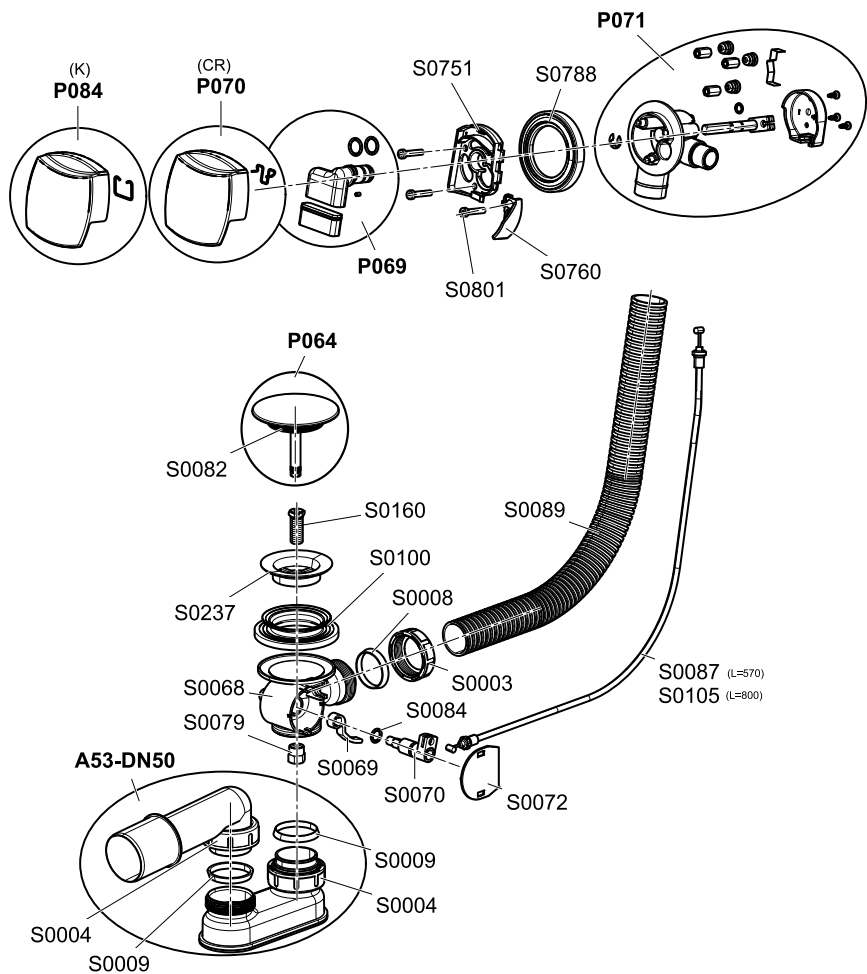

CZ Náhradní díly:
D Ersatzteilen:
ES Repuestos:
FR Pièces de détachées:
GB Spare parts:
HU Alkatrészek:

PL Części zamienne:
RO Piese de schimb:
RU Запасные части:
SK Náhradné diely:
UA Запасні частини: