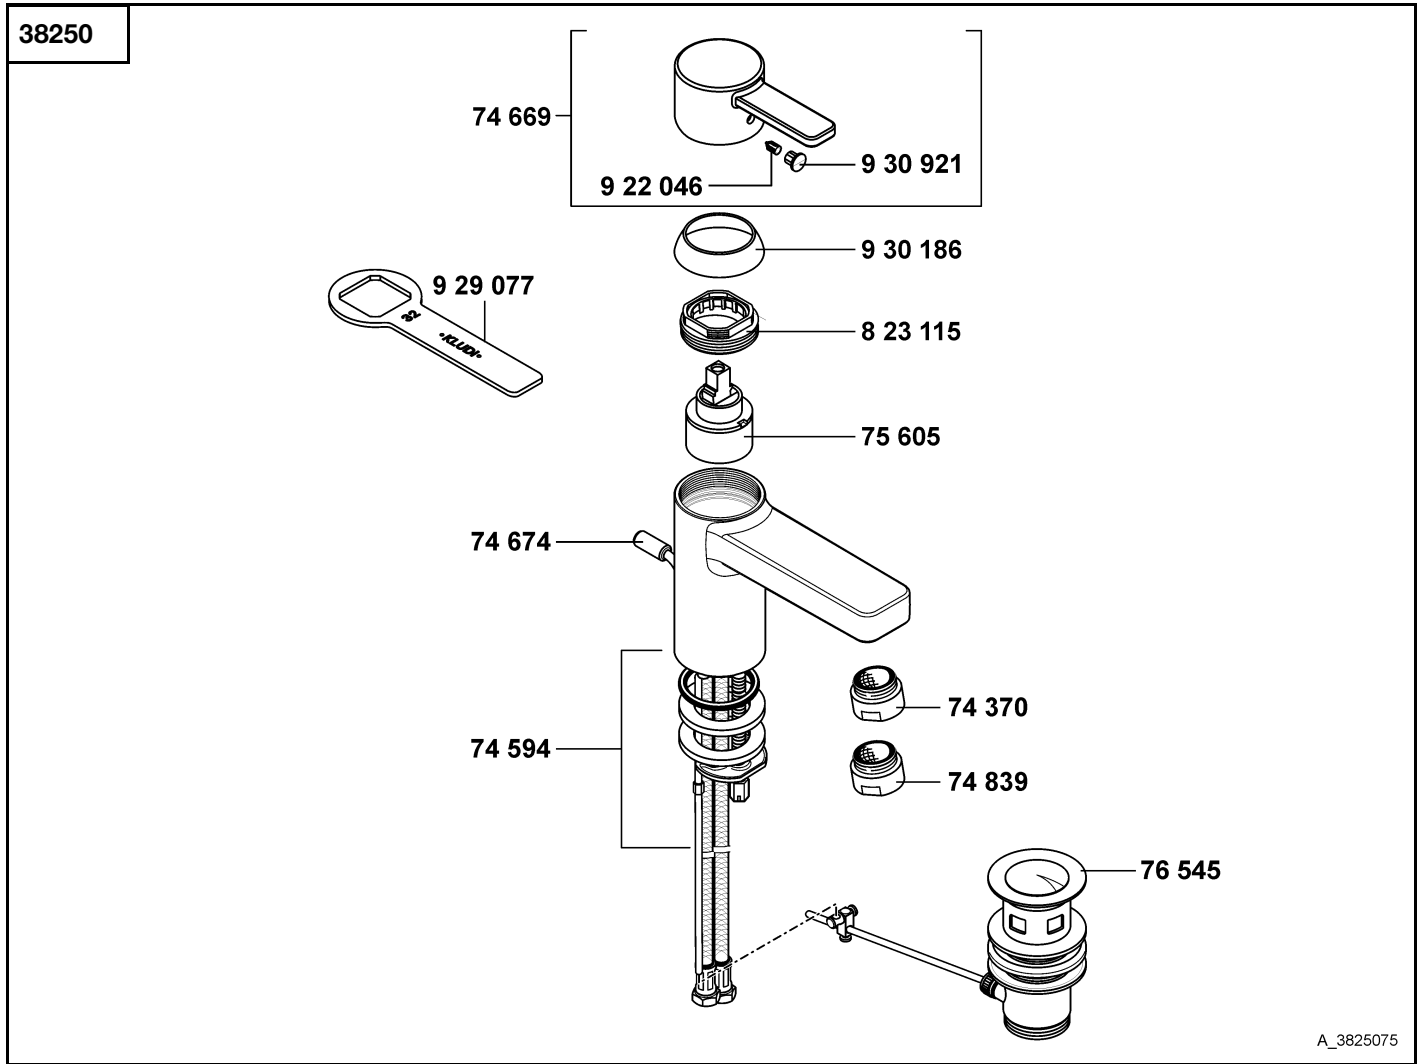

KLUDI ZENTA

A_3825075

38250	Waschtisch-Einhandmischer DN 10	single lever basin mixer DN 10	ééngreeps wastafelmengkraan 3/8"
74 370	s-pointer Luftsprudler M 24 x 1	s-pointer aerator M 24 x 1	s-pointer perlator M 24 x 1
74 594	Befestigungssatz	assembling set	bevestigingsset
74 669	Hebel, komplett	lever	hendel
74 674	Zugstange	lift rod	trekstang
74 839	s-pointer Luftsprudler M 24 x 1/2	s-pointer aerator M 24 x 1/2	s-pointer perlator M 24 x 1/2
75 605	Kartusche	cartridge	cartouche
76 545	Ablaufgarnitur	pop up waste	afvoergarnituur
823 115	Spannschraube	screw	spanschroef
922 046	Gewindestift	threading lathe	inbus schroef
929 077	Armaturenschlüssel	fastening tool	sleutel
930 186	Abdeckkappe	cover cap	afdekkap
930 921	Markierungsstopfen	red/blue insert	markeringsstop