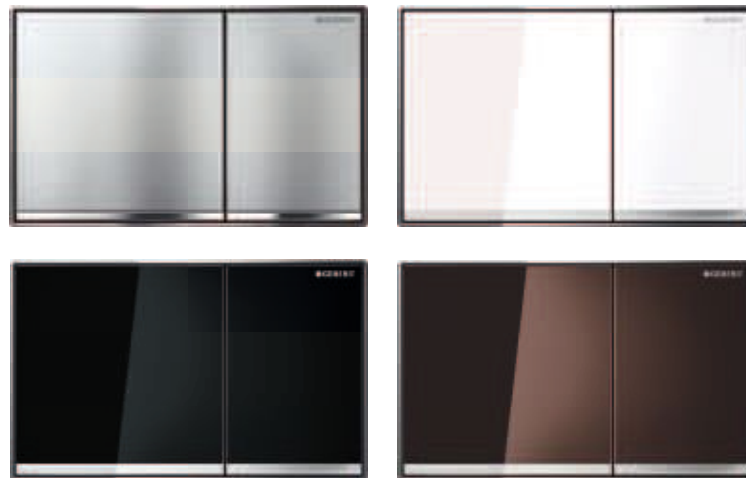

Geberit Sigma60.

Гармония поверхностей.

- → 4 варианта цвета.
- → Двойной смыв для экономии воды.
- → На выбор поверхность из стекла или металла.
- → Установка клавиши вровень с поверхностью.
- → По желанию возможно дополнительно приобрести накладную рамку.
- → Дизайн, отмеченный наградами.

Новинка