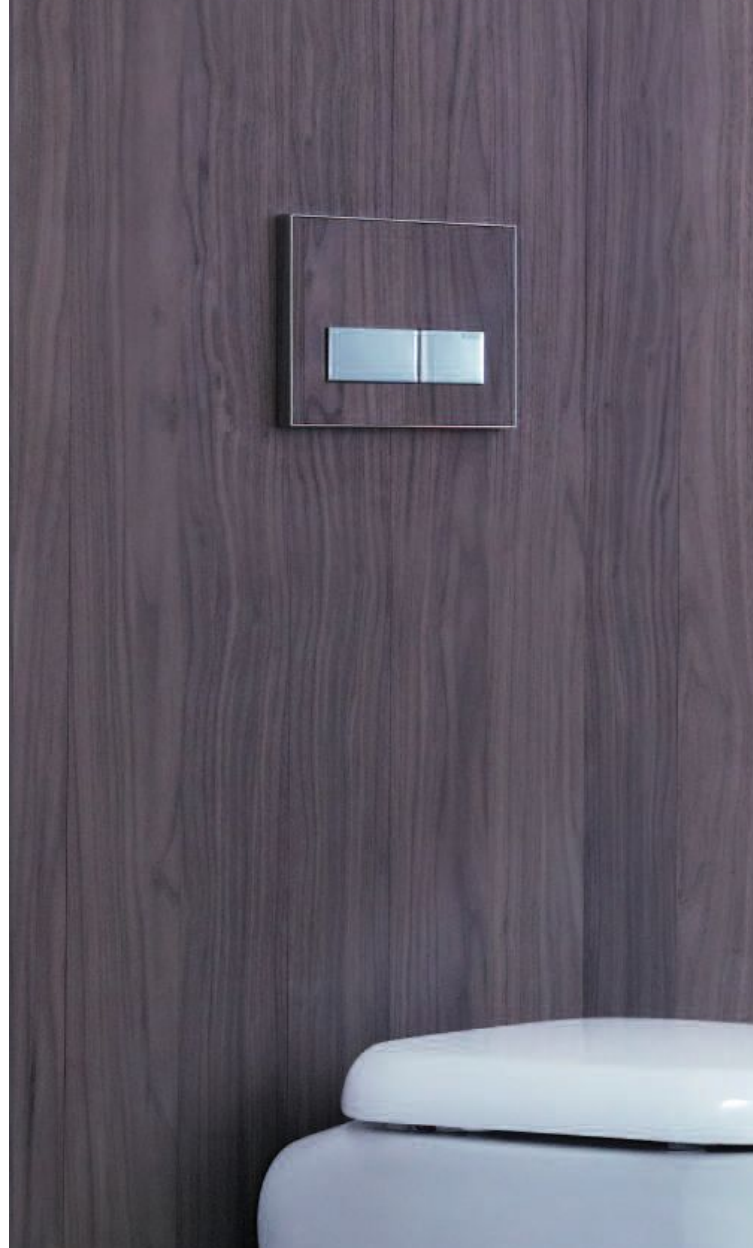

Индивидуальный стиль.

Ваша ванная комната - ваш дизайн.

Создайте ванную комнату с уникальным дизайном. Сделайте вашу клавишу смыва неподражаемой, выбрав по собственному вкусу материалы или графическое оформление.

Клавиши смыва Sigma50 и Sigma70 позволяют выбирать фактуру, рисунок и цвет, исходя из личных предпочтений. Выберете такую поверхность клавиши, которая будет идеально соответствовать отделке ванной комнаты, или подберите понравившейся мотив под плитку. Полет вашей фантазии ничем не ограничен.

→ Индивидуальный дизайн.