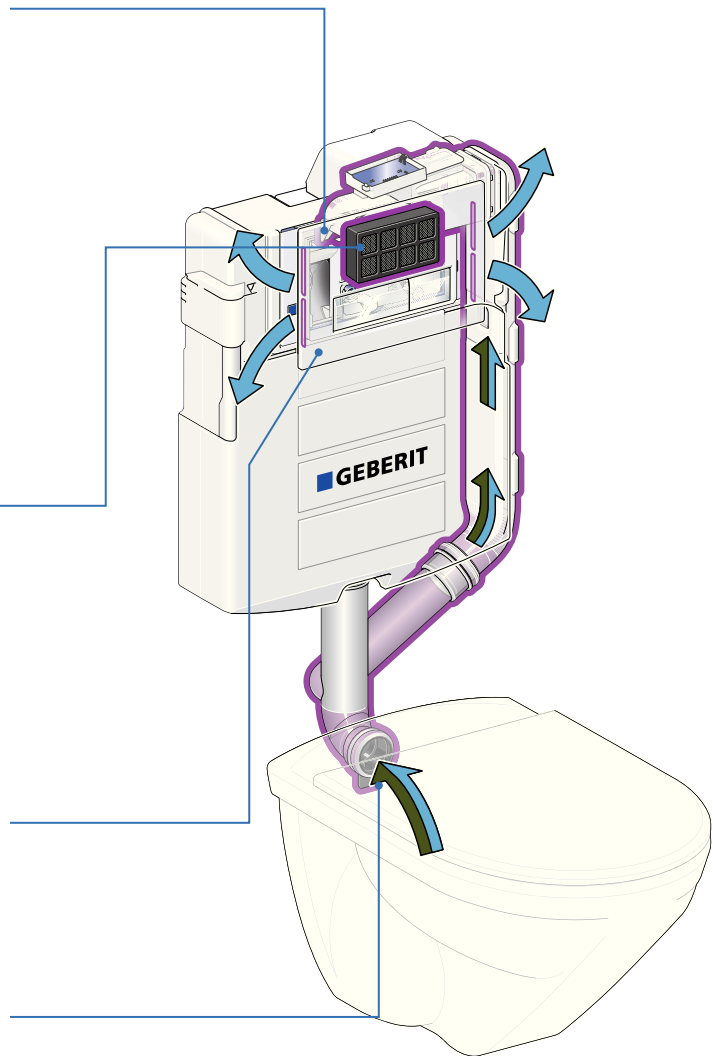

Только чистый воздух.

Удаление запахов и очистка воздуха.

→ Удаление неприятных запахов

Активный угольный фильтр и контейнер для дезодорирующих кубиков находятся за клавишей смыва.

Воздух быстро очищается проходя через угольный фильтр.

Бесшумный вентилятор возвращает очищенный воздух обратно в помещение.

Неприятные запахи удаляются непосредственно из чаши унитаза.

92% людей говорят, что запахи влияют на их настроение.

Пользователь, использующий туалет сразу после другого посетителя, не должен испытывать дискомфорт. Предлагаемое решение уже давно является стандартом на кухне: вытяжка над плитой удаляет и очищает кухонные запахи. Компания Geberit предлагает использовать ту же технологию и в туалете. Ведь, в конечном счете, стандартные вентиляторы или освежители воздуха не решают проблему – они просто маскируют ее. Технология Geberit DuoFresh предлагает другой подход: неприятный воздух извлекается из чаши унитаза, очищается с помощью угольного фильтра и возвращается обратно в помещение чистым и свежим. Фильтр с активированным углем будет сам показывать, когда его необходимо заменить, и сделать это очень легко, одним нажатием.