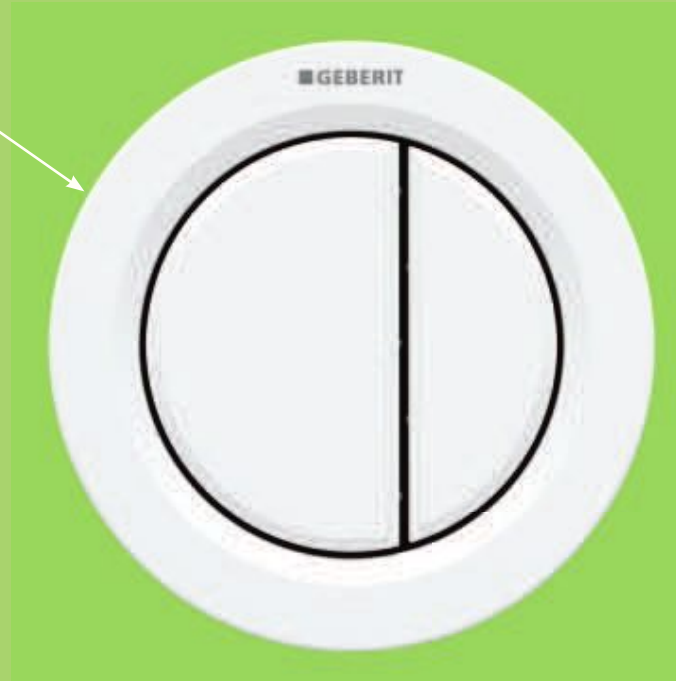

Увеличенный корпус для закрытия краев плитки при скрытом монтаже в перегородках или на капитальных стенах

хром глянцевый
116.042.21.1

хром матовый
116.042.46.1

белый
116.042.11.1

83 %

Фотография реального размера. На 83% меньше, чем стандартная клавиша смыва Geberit Sigma.