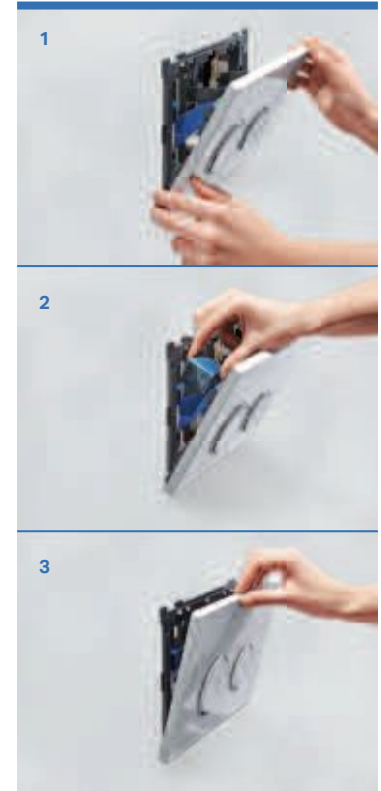

Контейнер для дезодорирующих кубиков. Гигиеническая свежесть надолго.

Откиньте клавишу смыва, вставьте дезодорирующий кубик и закройте. Как видите, обеспечить свежесть в ванной комнате на неделю очень легко. Данный контейнер уже входит в комплектацию клавиши смыва Sigma40. К клавишам смыва Sigma01, Sigma10, Sigma20, Sigma30 и Sigma50 он может быть заказан дополнительно (арт. 115.610.00.1).

→ Контейнер для дезодорирующих кубиков

1. 1 Проще простого: откиньте клавишу вперед.
2. 2 Вставьте кубик в контейнер за клавишей.
3. 3 Закройте клавишу смыва и наслаждайтесь свежестью при каждом смывании.