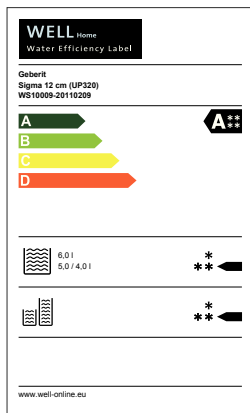

1. 1 Трубка для скрытого подвода воды к унитазу-биде Geberit AquaClean. Идеально подходит и для отложенного последующего монтажа.
2. 2 Колено смыва с отводом для системы очистки воздуха Geberit DuoFresh.
3. 3 Современный механизм двойного смыва экономящий воду.
4. 4 Контейнер для дезодорирующих воду кубиков.
5. 5 Подготовленное место для подключение электропитания.

Современные системы смыва могут быть скрыты за стеной – это решение более гигиеничное, безопасное и внешне привлекательное. Встроенные инсталляции Geberit обладают всеми перечисленными достоинствами и даже более: есть модель, включающая в себя также функцию удаления неприятного запаха непосредственно из чаши унитаза.