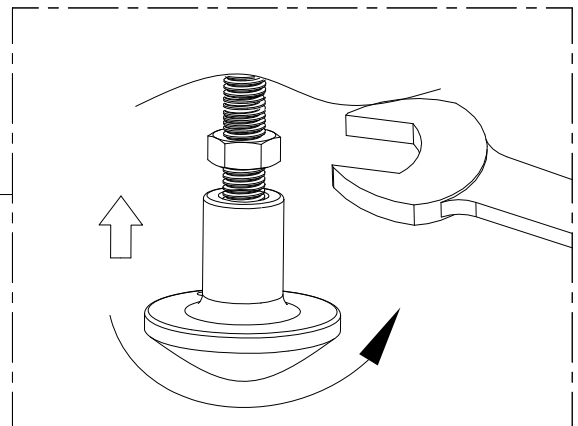

3. Сборка и монтаж изделия

Шаг 1