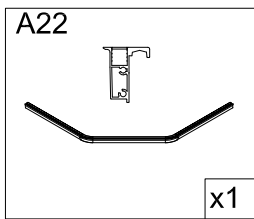

1. Габаритные размеры.

Для сборки Вам потребуется дополнительно:

РЕЗИНОВЫЙ молоточек:

Ø6mm 

Ø2.8mm 

Комплект подводок воды:

2.Комплектация.

3. Сборка и монтаж изделия

Шаг 1

Шаг 2

Шаг 3

Шаг 4

C01 C02 A10

Шаг 5

Шаг 6

Шаг 7