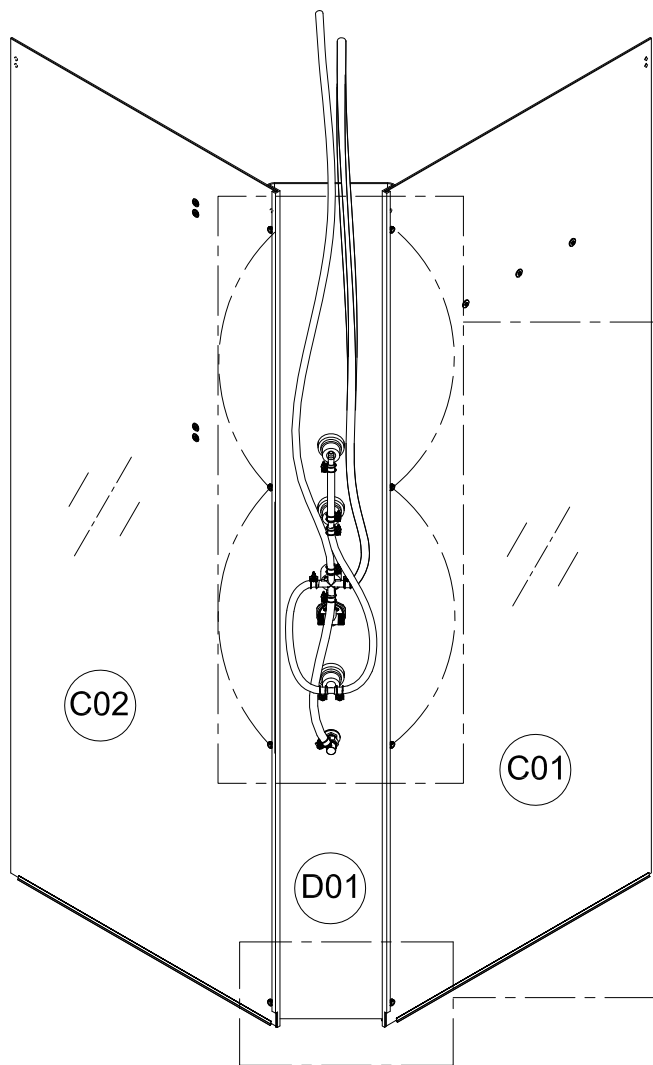

1. Габаритные размеры.

Для сборки Вам потребуется дополнительно:

РЕЗИНОВЫЙ молоточек:

Ø6mm 

Ø2.8mm 

Комплект подводок воды:

2.Комплектация.

3. Сборка и монтаж изделия

Шаг 1

Шаг 2

Шаг 3

Шаг 4

C01 C02 A10

Шаг 5

Шаг 6

Шаг 7