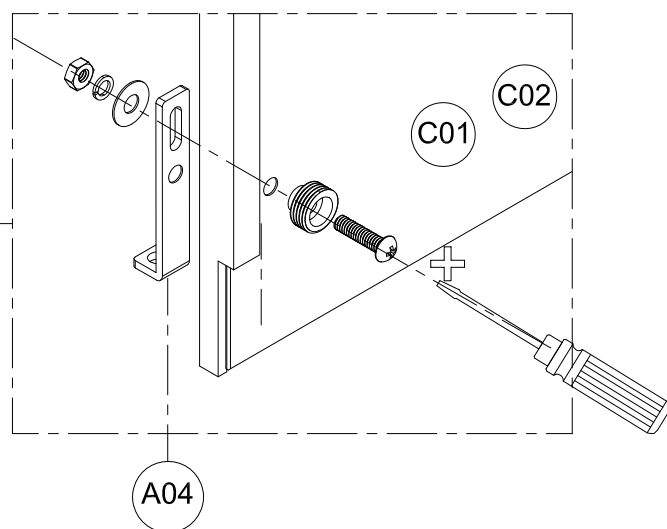

1. Габаритные размеры.

Для сборки Вам потребуется дополнительно:

РЕЗИНОВЫЙ молоточек:

Ø6mm 

Ø2.8mm 

Комплект подводок воды:

2.Комплектация.

3. Сборка и монтаж изделия

Шаг 1

Шаг 2

Шаг 3

Шаг 4

C01 C02 A10

Шаг 5

Шаг 6

Шаг 7