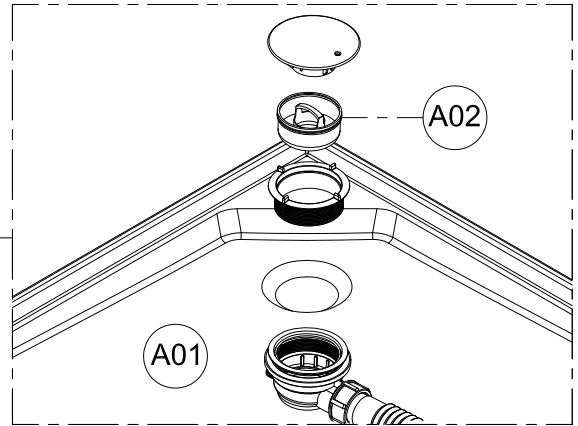

3. Сборка и монтаж изделия

Шаг 1