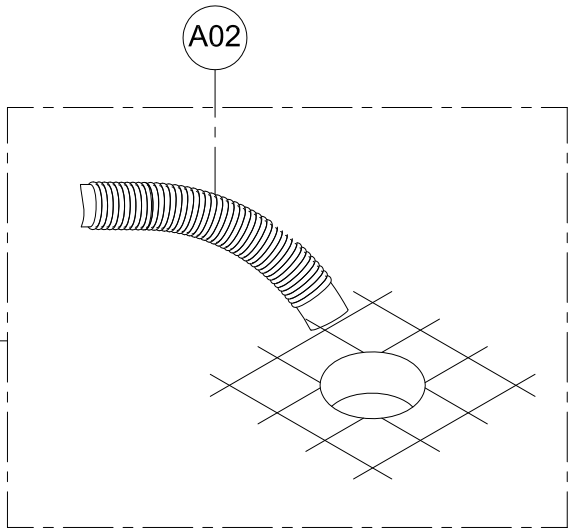

1. Габаритные размеры.

Для сборки Вам потребуется дополнительно:

РЕЗИНОВЫЙ молоточек:

Ø6mm 

Ø2.8mm 

Комплект подводок воды:

2.Комплектация.

3. Сборка и монтаж изделия

Шаг 8

Шаг 9

Шаг 10

Шаг 11

Шаг 12

Шаг 13

Шаг 14

Шаг 15