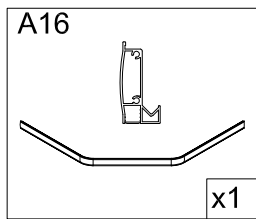

1. Габаритные размеры.

Для сборки Вам потребуется дополнительно:

РЕЗИНОВЫЙ молоточек:

Ø6mm 

Ø2.8mm 

Комплект подводок воды:

2.Комплектация.

3. Сборка и монтаж изделия

Шаг 1

Шаг 2

Шаг 3

Шаг 4

C01 C02 A10

Шаг 5

Шаг 6

Шаг 7