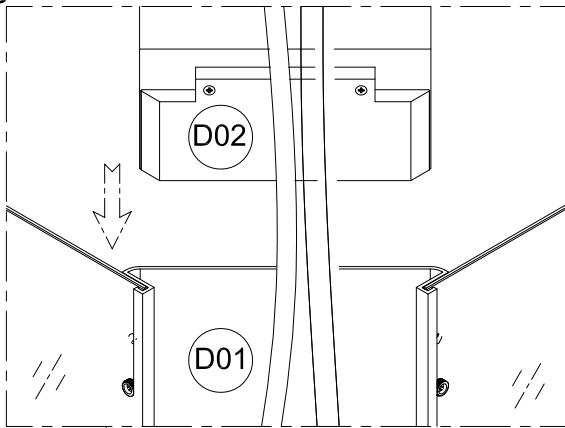

1. Габаритные размеры.

Для сборки Вам потребуется дополнительно:

РЕЗИНОВЫЙ молоточек:

Ø6mm 

Ø2.8mm 

Комплект подводок воды:

2.Комплектация.

3. Сборка и монтаж изделия

Шаг 1

Шаг 2

Шаг 3

Шаг 4

C01 C02 A10

Шаг 5

Шаг 6

Шаг 7