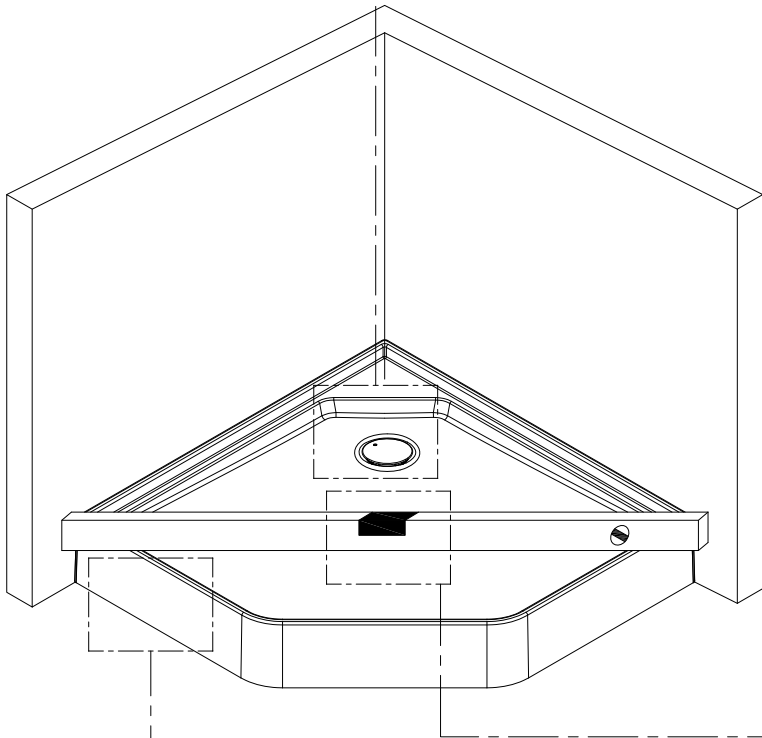

3. Сборка и монтаж изделия

Шаг 1