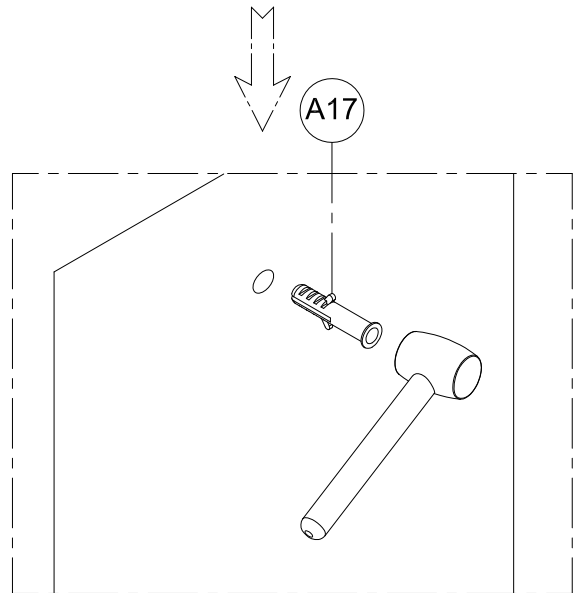

1. Габаритные размеры.

Для сборки Вам потребуется дополнительно:

РЕЗИНОВЫЙ молоточек:

Ø6mm 

Ø2.8mm 

Комплект подводок воды:

2.Комплектация.

3. Сборка и монтаж изделия

Шаг 8

Шаг 9

Шаг 10

Шаг 11

Шаг 12

Шаг 13

Шаг 14

Шаг 15