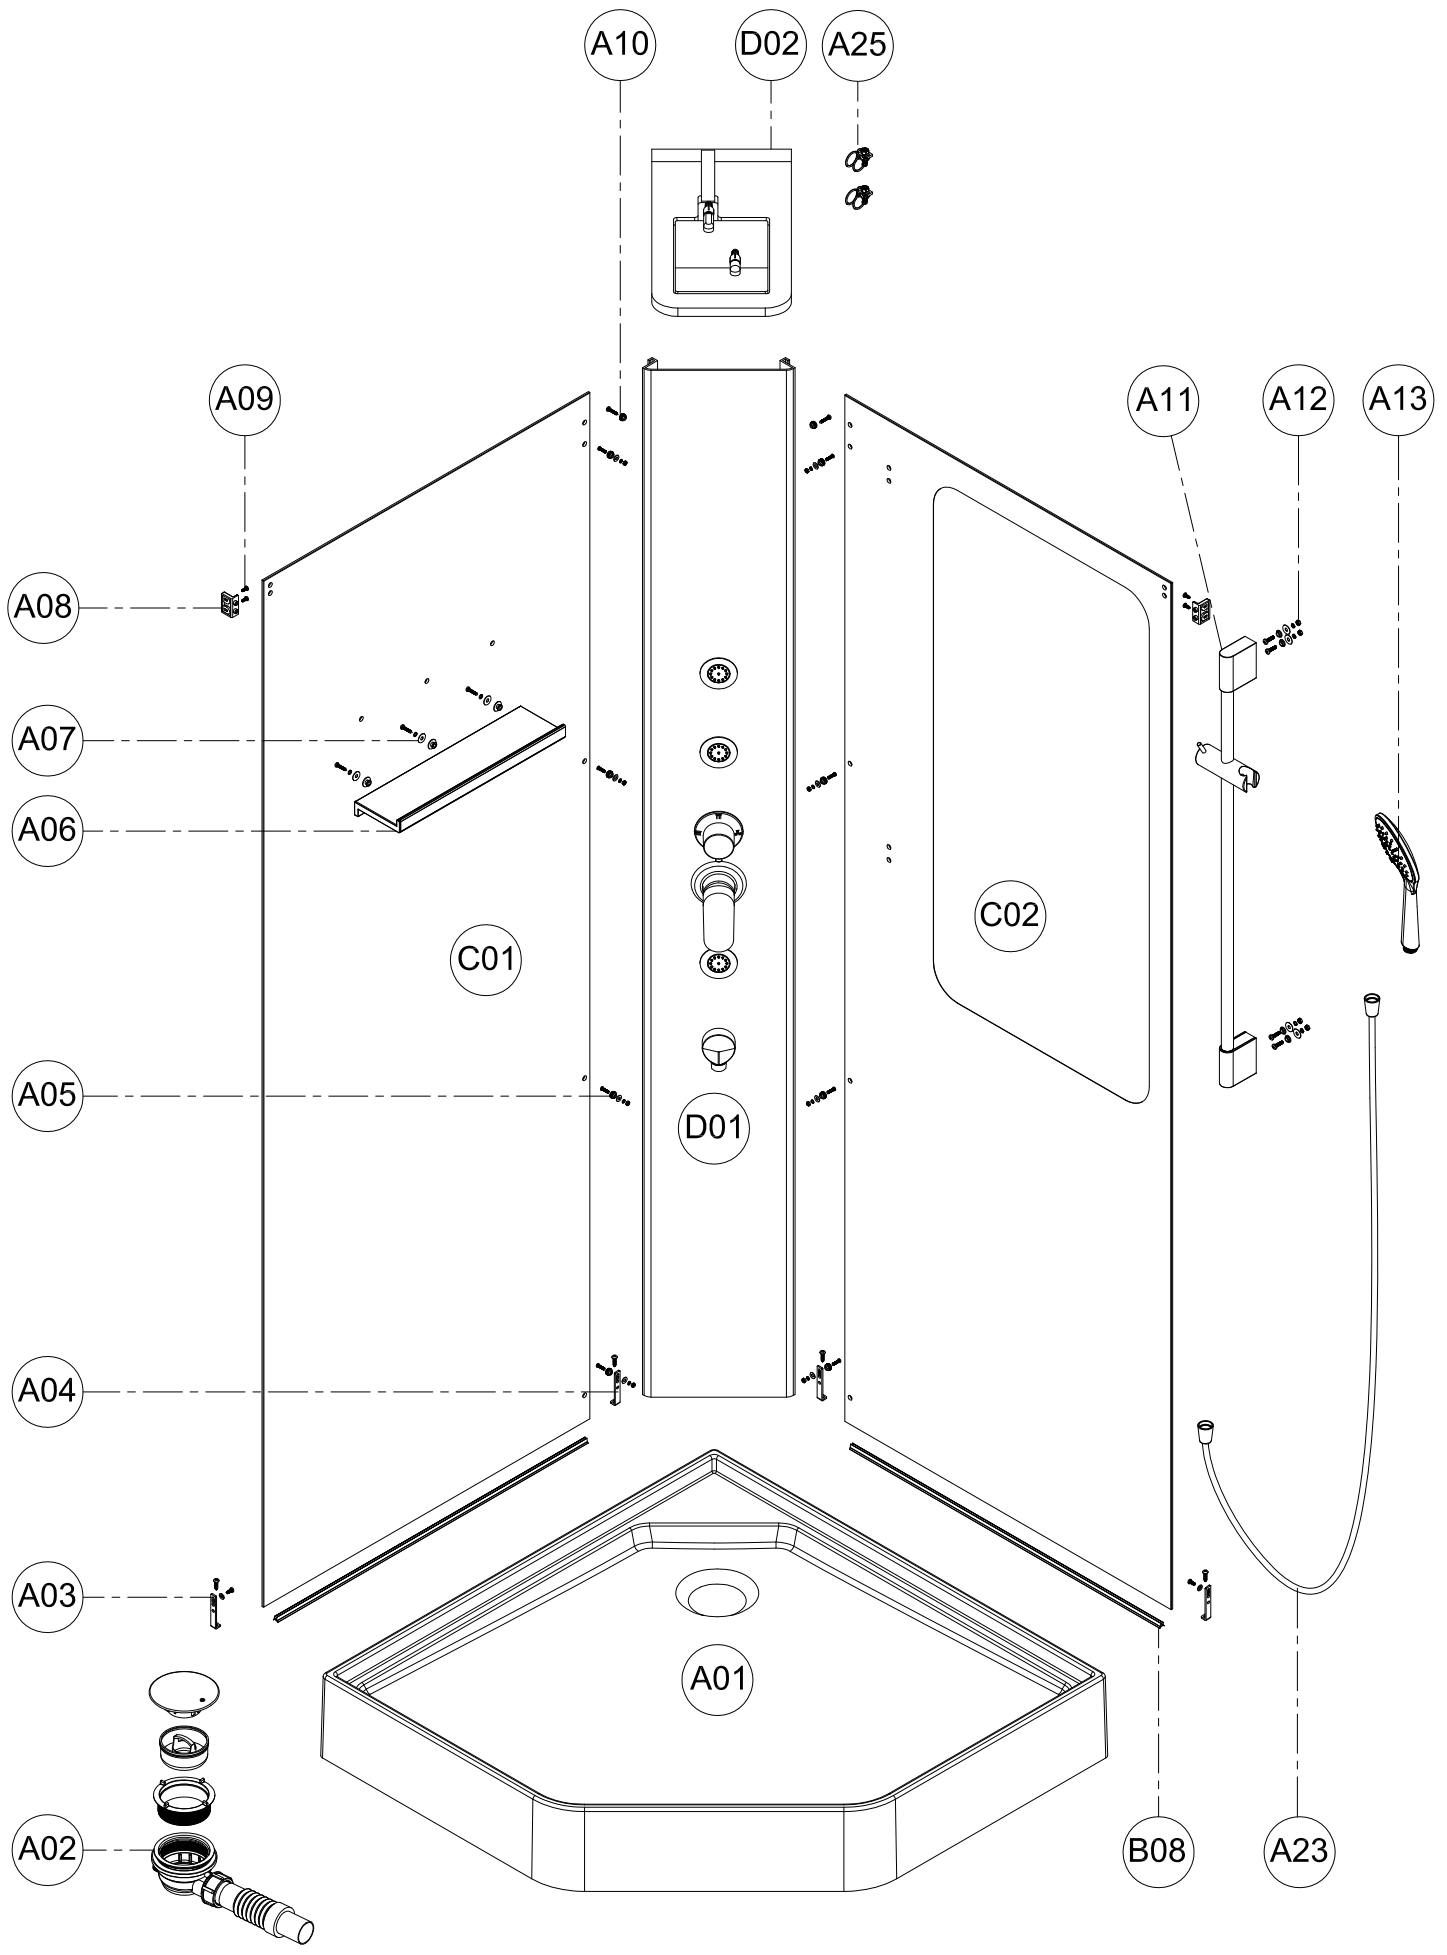

1. Габаритные размеры.

Для сборки Вам потребуется дополнительно:

РЕЗИНОВЫЙ молоточек:

Ø6mm 

Ø2.8mm 

Комплект подводок воды:

2.Комплектация.

3. Сборка и монтаж изделия