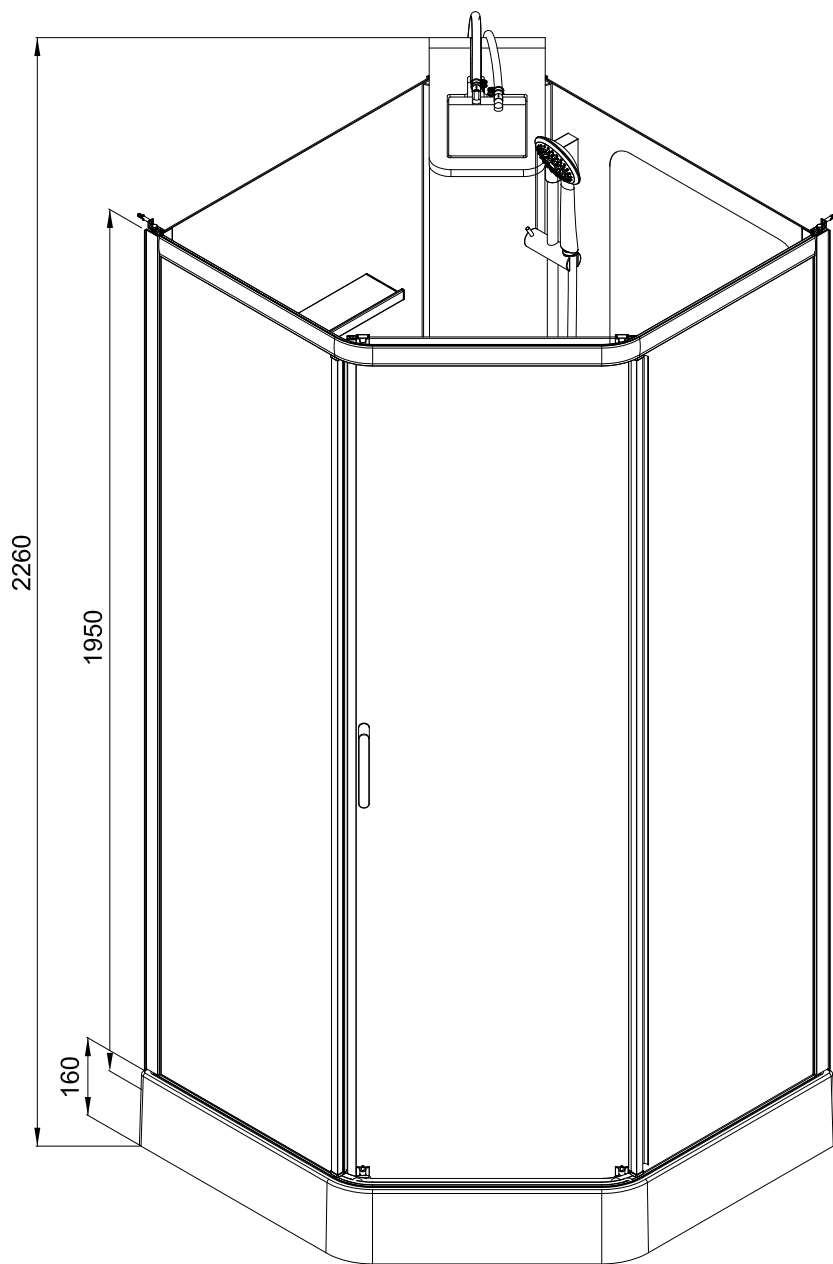

1. Габаритные размеры.

Для сборки Вам потребуется дополнительно:

РЕЗИНОВЫЙ молоточек:

Ø6mm 

Ø2.8mm 

Комплект подводок воды:

2.Комплектация.

3. Сборка и монтаж изделия