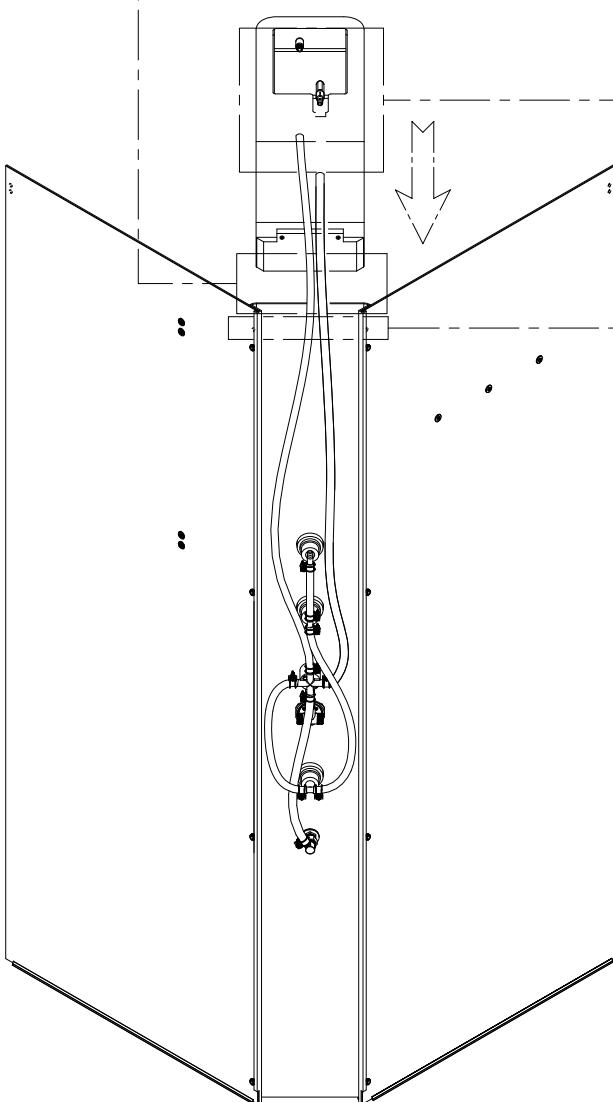

1. Габаритные размеры.

Для сборки Вам потребуется дополнительно:

РЕЗИНОВЫЙ молоточек:

Ø6mm 

Ø2.8mm 

Комплект подводок воды:

2.Комплектация.

3. Сборка и монтаж изделия

Шаг 1

Шаг 2

Шаг 3

Шаг 4

C01 C02 A10

Шаг 5

Шаг 6

Шаг 7