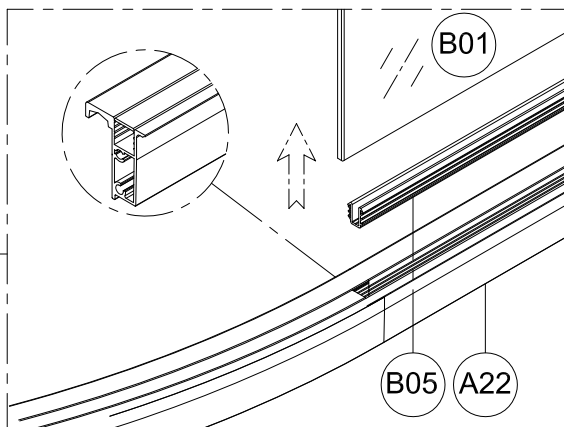

1. Габаритные размеры.

Для сборки Вам потребуется дополнительно:

РЕЗИНОВЫЙ молоточек:

Ø6mm 

Ø2.8mm 

Комплект подводок воды:

2.Комплектация.

3. Сборка и монтаж изделия

Шаг 1

Шаг 2

Шаг 3

Шаг 4

C01 C02 A10

Шаг 5

Шаг 6

Шаг 7