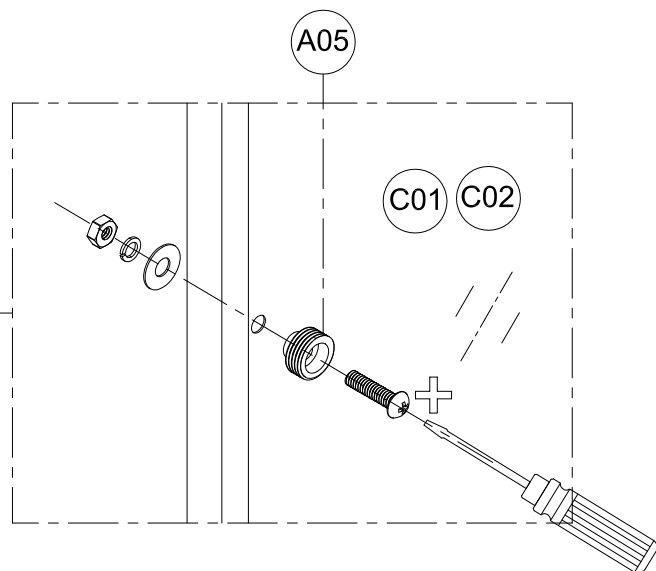

1. Габаритные размеры.

Для сборки Вам потребуется дополнительно:

РЕЗИНОВЫЙ молоточек:

Ø6mm 

Ø2.8mm 

Комплект подводок воды:

2.Комплектация.

3. Сборка и монтаж изделия

Шаг 1

Шаг 2

Шаг 3

Шаг 4

C01 C02 A10

Шаг 5

Шаг 6

Шаг 7