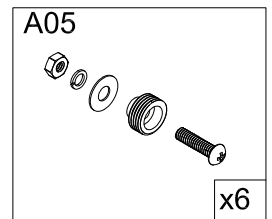

1. Габаритные размеры.

Для сборки Вам потребуется дополнительно:

РЕЗИНОВЫЙ молоточек:

Ø6mm 

Ø2.8mm 

Комплект подводок воды:

2.Комплектация.

3. Сборка и монтаж изделия