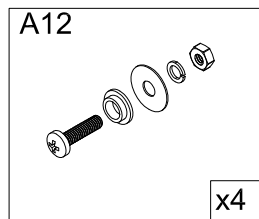

1. Габаритные размеры.

Для сборки Вам потребуется дополнительно:

РЕЗИНОВЫЙ молоточек:

Ø6mm 

Ø2.8mm 

Комплект подводок воды:

2.Комплектация.

3. Сборка и монтаж изделия