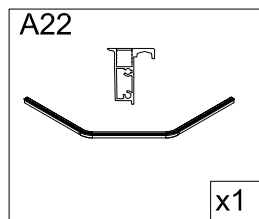

1. Габаритные размеры.

Для сборки Вам потребуется дополнительно:

РЕЗИНОВЫЙ молоточек:

Ø6mm 

Ø2.8mm 

Комплект подводок воды:

2.Комплектация.

3. Сборка и монтаж изделия