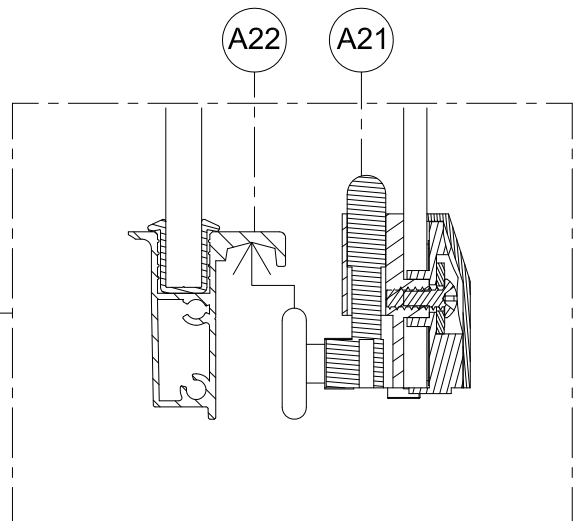

1. Габаритные размеры.

Для сборки Вам потребуется дополнительно:

РЕЗИНОВЫЙ молоточек:

Ø6mm 

Ø2.8mm 

Комплект подводок воды:

2.Комплектация.

3. Сборка и монтаж изделия

Шаг 8

Шаг 9

Шаг 10

Шаг 11

Шаг 12

Шаг 13

Шаг 14

Шаг 15