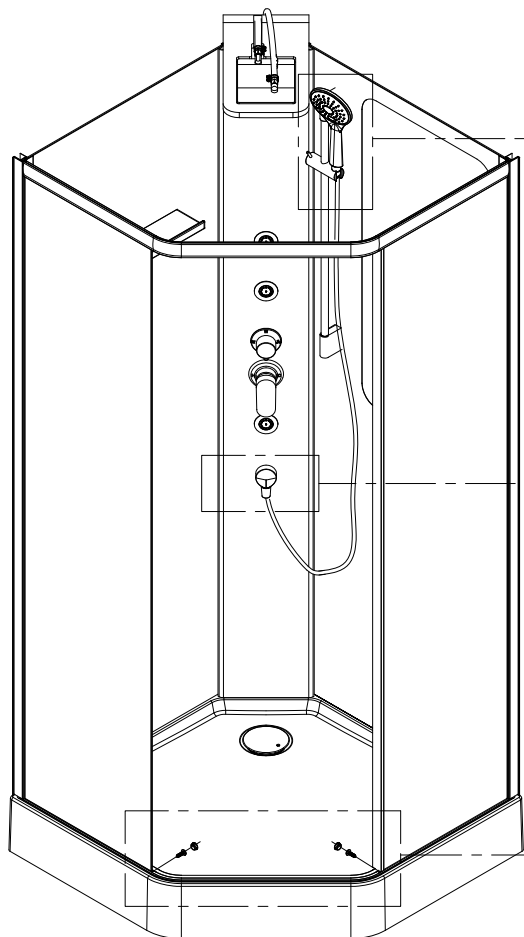

1. Габаритные размеры.

Для сборки Вам потребуется дополнительно:

РЕЗИНОВЫЙ молоточек:

Ø6mm 

Ø2.8mm 

Комплект подводок воды:

2.Комплектация.

3. Сборка и монтаж изделия

Шаг 8

Шаг 9

Шаг 10

Шаг 11

Шаг 12

Шаг 13

Шаг 14

Шаг 15