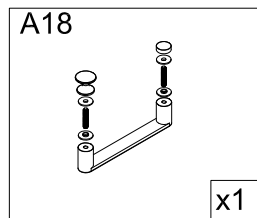

1. Габаритные размеры.

Для сборки Вам потребуется дополнительно:

РЕЗИНОВЫЙ молоточек:

Ø6mm 

Ø2.8mm 

Комплект подводок воды:

2.Комплектация.

3. Сборка и монтаж изделия