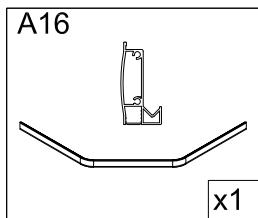

1. Габаритные размеры.

Для сборки Вам потребуется дополнительно:

РЕЗИНОВЫЙ молоточек:

Ø6mm 

Ø2.8mm 

Комплект подводок воды:

2.Комплектация.

3. Сборка и монтаж изделия