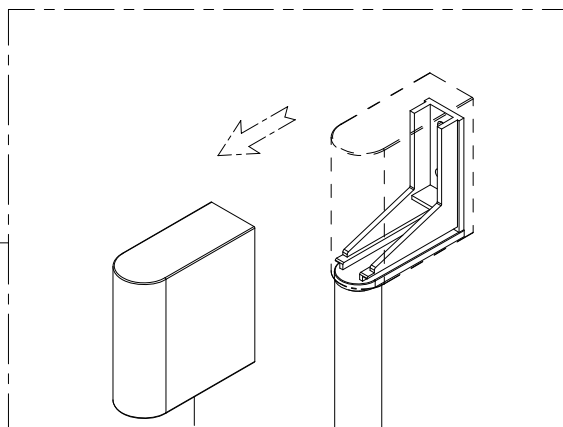

1. Габаритные размеры.

Для сборки Вам потребуется дополнительно:

РЕЗИНОВЫЙ молоточек:

Ø6mm 

Ø2.8mm 

Комплект подводок воды:

2.Комплектация.

3. Сборка и монтаж изделия

Шаг 1

Шаг 2

Шаг 3

Шаг 4

C01 C02 A10

Шаг 5

Шаг 6

Шаг 7