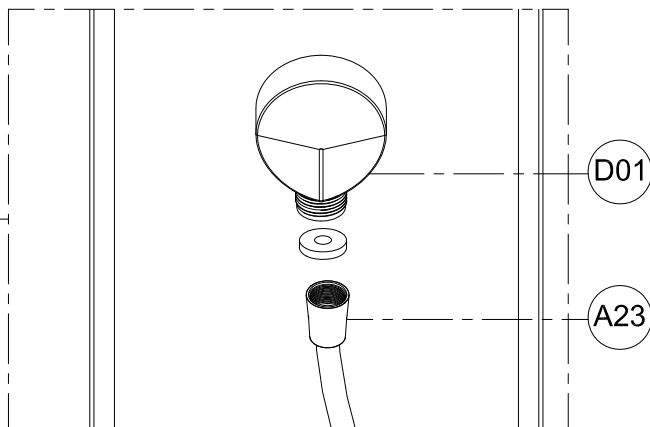

1. Габаритные размеры.

Для сборки Вам потребуется дополнительно:

РЕЗИНОВЫЙ молоточек:

Ø6mm 

Ø2.8mm 

Комплект подводок воды:

2.Комплектация.

3. Сборка и монтаж изделия

Шаг 8

Шаг 9

Шаг 10

Шаг 11

Шаг 12

Шаг 13

Шаг 14

Шаг 15