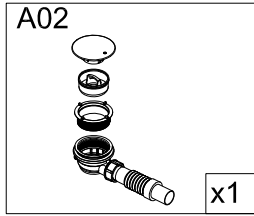

1. Габаритные размеры.

Для сборки Вам потребуется дополнительно:

РЕЗИНОВЫЙ молоточек:

Ø6mm 

Ø2.8mm 

Комплект подводок воды:

2.Комплектация.

3. Сборка и монтаж изделия