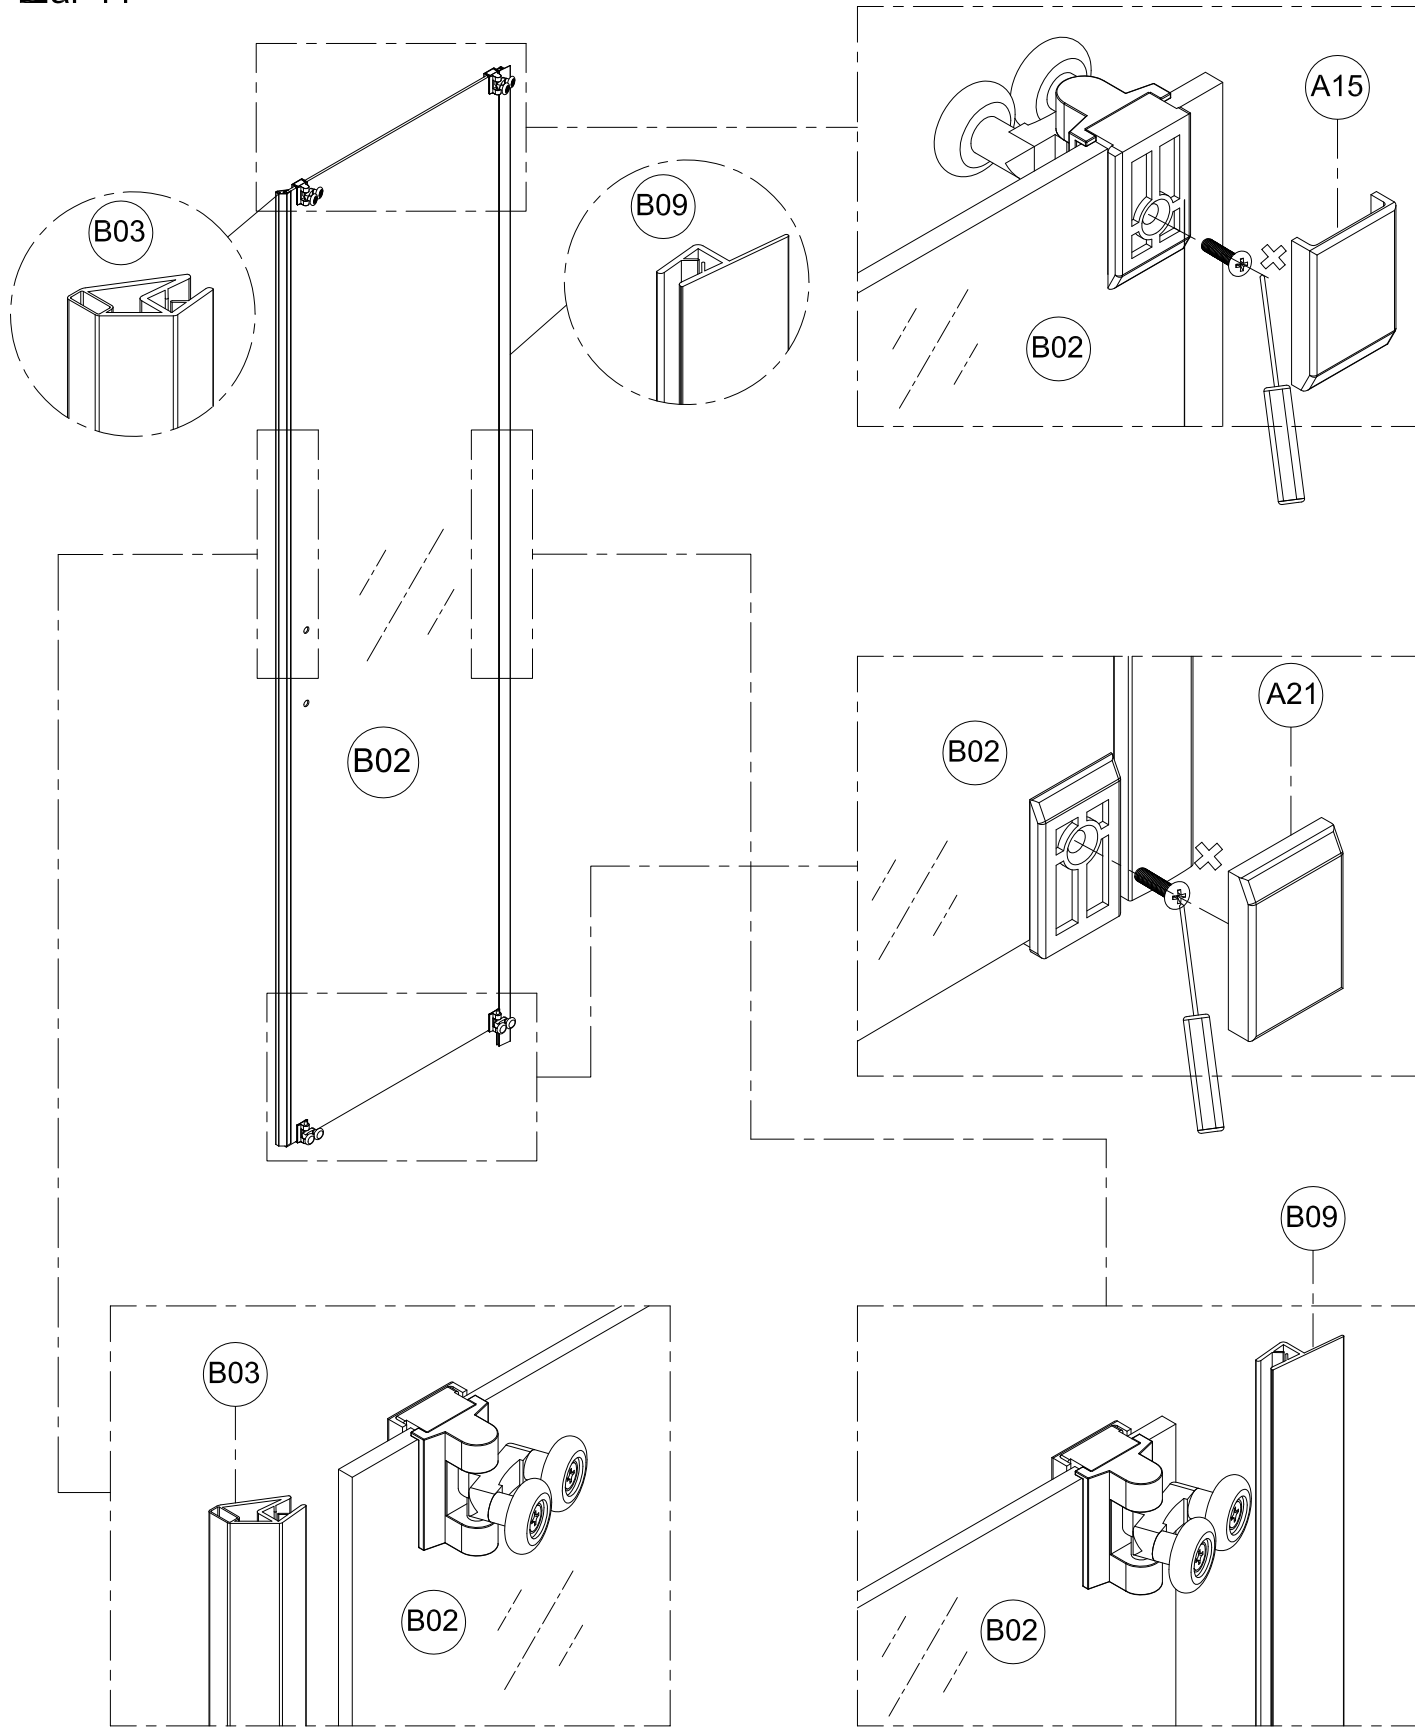

МОНТАЖ

- . Установка изделия должна производиться только квалифицированным персоналом, следуя инструкциям данного руководства.
- . Сборка осуществляется силами 2х человек.
- . После распаковки, стеклянные панели прислоняйте вертикально к стене на время сборки остальных частей.
- . Категорически запрещается стучать по углам стеклянных панелей.
- . В процессе сборки/установки необходимо удалить защитную пленку с акриловых комплектующих.

1. Габаритные размеры.

Для сборки Вам потребуется дополнительно:

РЕЗИНОВЫЙ молоточек:

Ø6mm 

Ø2.8mm 

Комплект подводок воды:

2.Комплектация.

3. Сборка и монтаж изделия

Шаг 8

Шаг 9

Шаг 10

Шаг 11

Шаг 12

Шаг 13

Шаг 14

Шаг 15