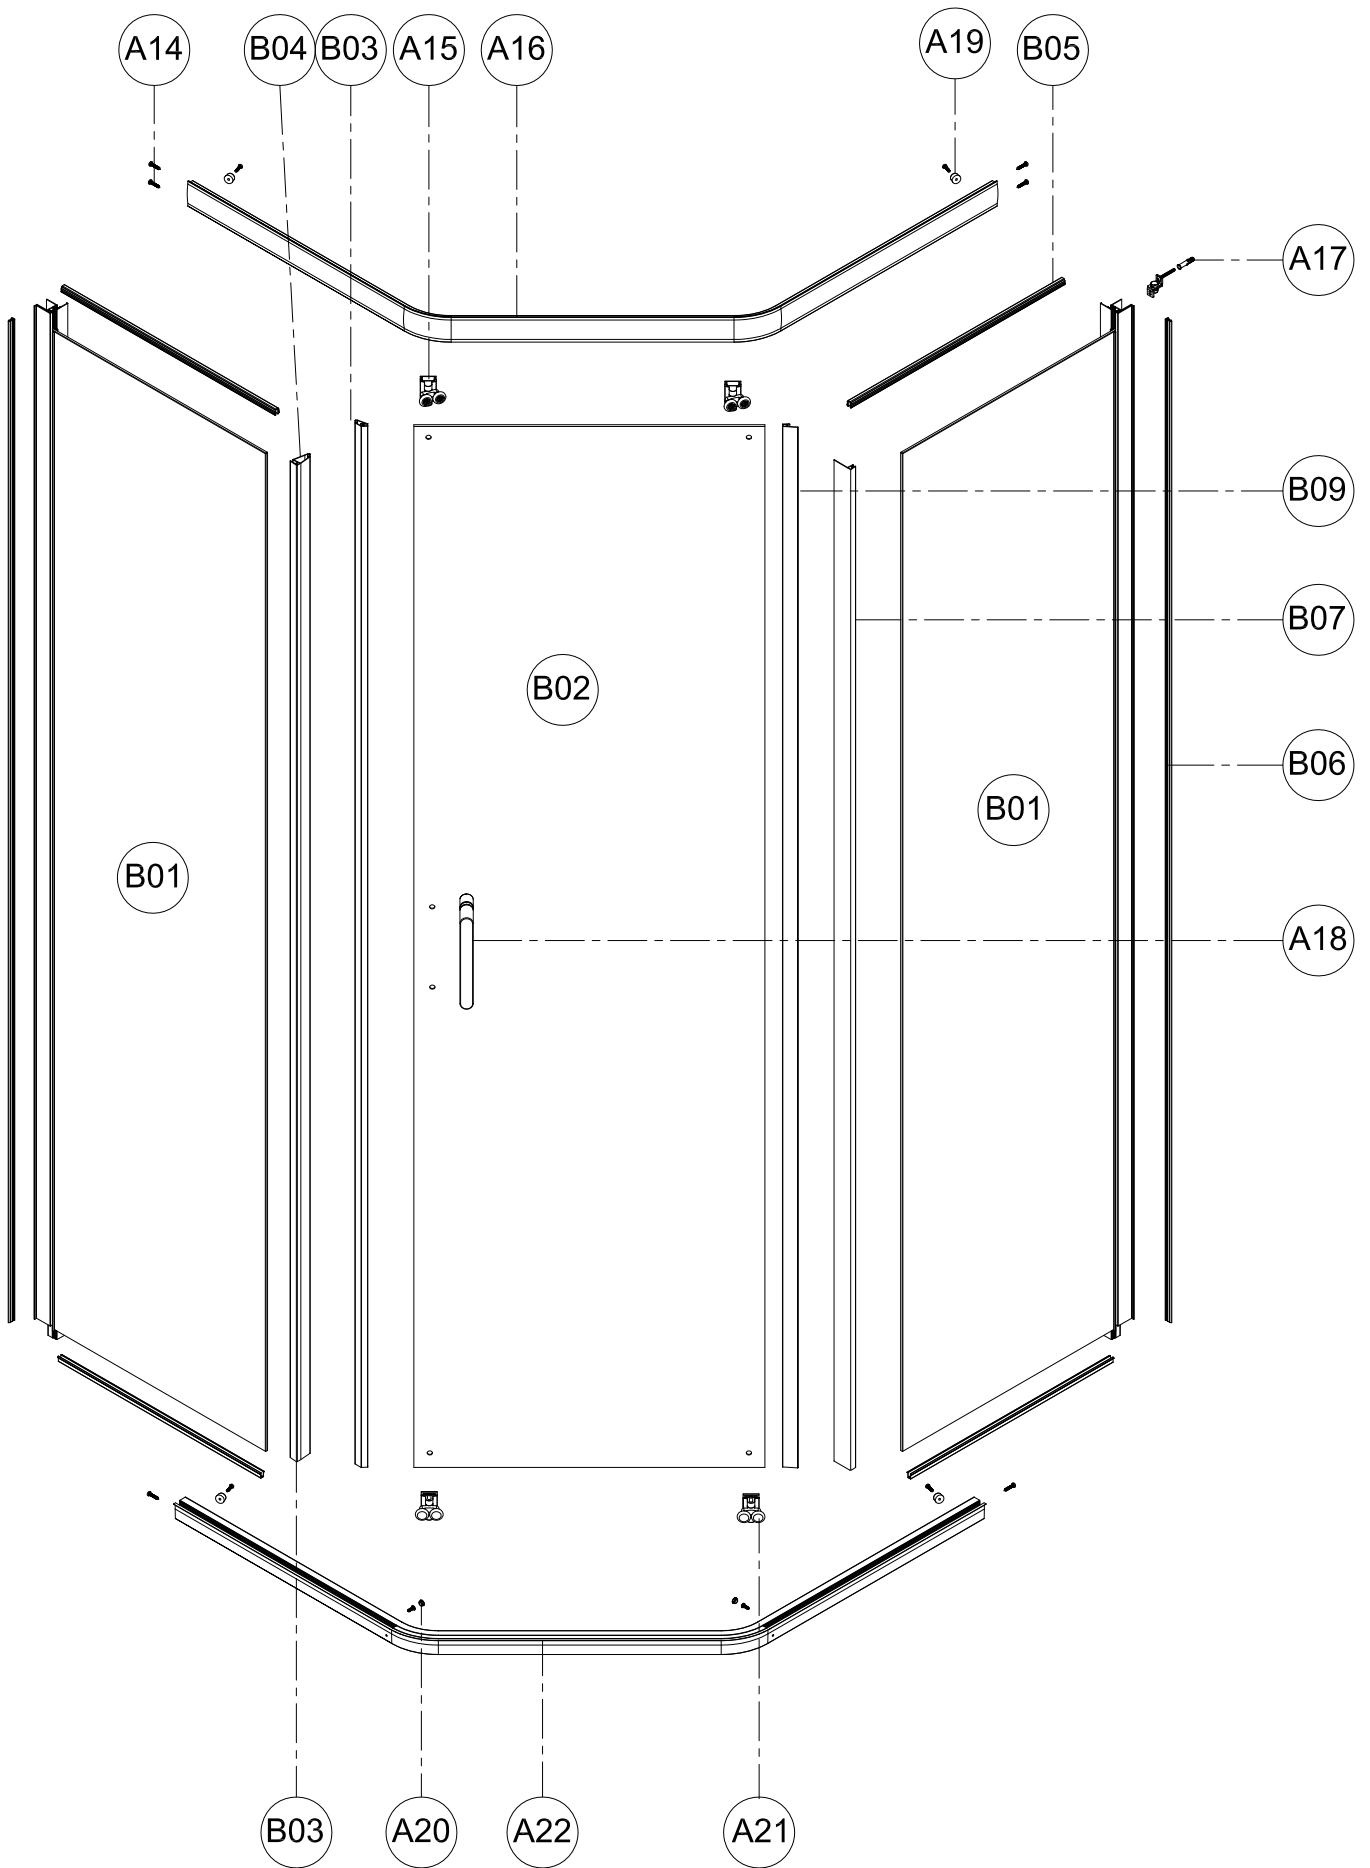

1. Габаритные размеры.

Для сборки Вам потребуется дополнительно:

РЕЗИНОВЫЙ молоточек:

Ø6mm 

Ø2.8mm 

Комплект подводок воды:

2.Комплектация.

3. Сборка и монтаж изделия