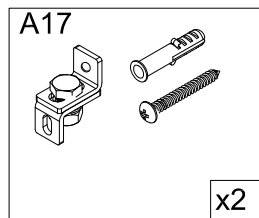

1. Габаритные размеры.

Для сборки Вам потребуется дополнительно:

РЕЗИНОВЫЙ молоточек:

Ø6mm 

Ø2.8mm 

Комплект подводок воды:

2.Комплектация.

3. Сборка и монтаж изделия