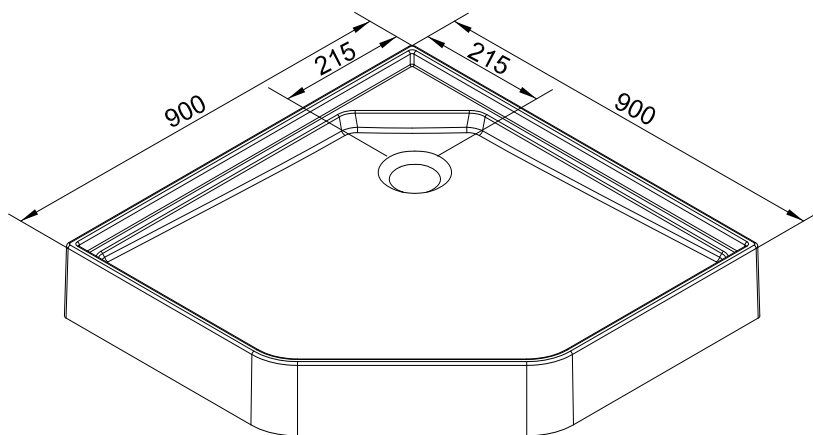

1. Габаритные размеры.

Для сборки Вам потребуется дополнительно:

РЕЗИНОВЫЙ молоточек:

Ø6mm 

Ø2.8mm 

Комплект подводок воды:

2.Комплектация.

3. Сборка и монтаж изделия