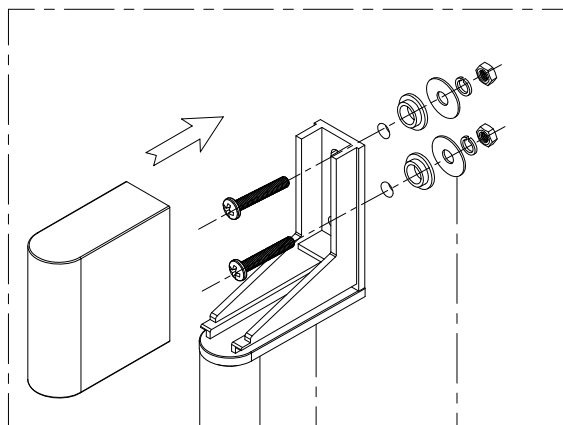

1. Габаритные размеры.

Для сборки Вам потребуется дополнительно:

РЕЗИНОВЫЙ молоточек:

Ø6mm 

Ø2.8mm 

Комплект подводок воды:

2.Комплектация.

3. Сборка и монтаж изделия

Шаг 1

Шаг 2

Шаг 3

Шаг 4

C01 C02 A10

Шаг 5

Шаг 6

Шаг 7