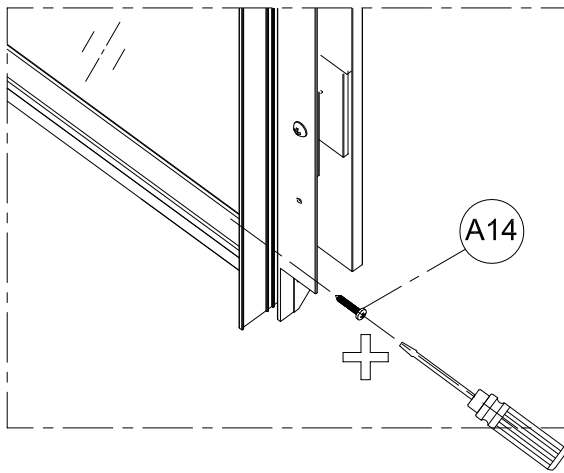

1. Габаритные размеры.

Для сборки Вам потребуется дополнительно:

РЕЗИНОВЫЙ молоточек:

Ø6mm 

Ø2.8mm 

Комплект подводок воды:

2.Комплектация.

3. Сборка и монтаж изделия

Шаг 1

Шаг 2

Шаг 3

Шаг 4

C01 C02 A10

Шаг 5

Шаг 6

Шаг 7