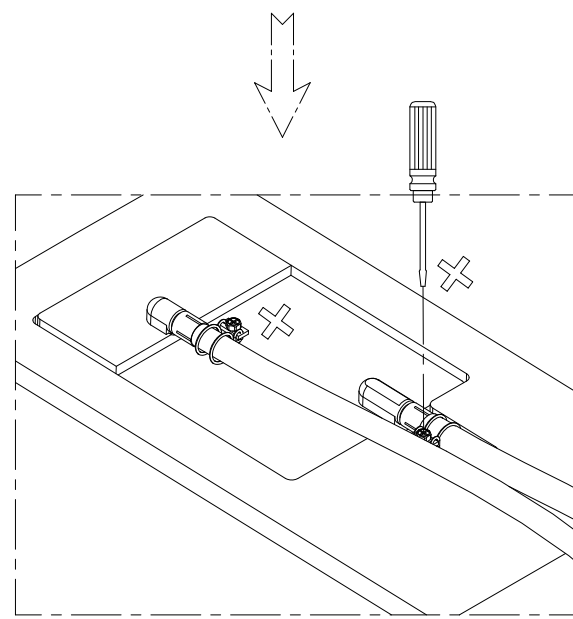

1. Габаритные размеры.

Для сборки Вам потребуется дополнительно:

РЕЗИНОВЫЙ молоточек:

Ø6mm 

Ø2.8mm 

Комплект подводок воды:

2.Комплектация.

3. Сборка и монтаж изделия

Шаг 1

Шаг 2

Шаг 3

Шаг 4

C01 C02 A10

Шаг 5

Шаг 6

Шаг 7