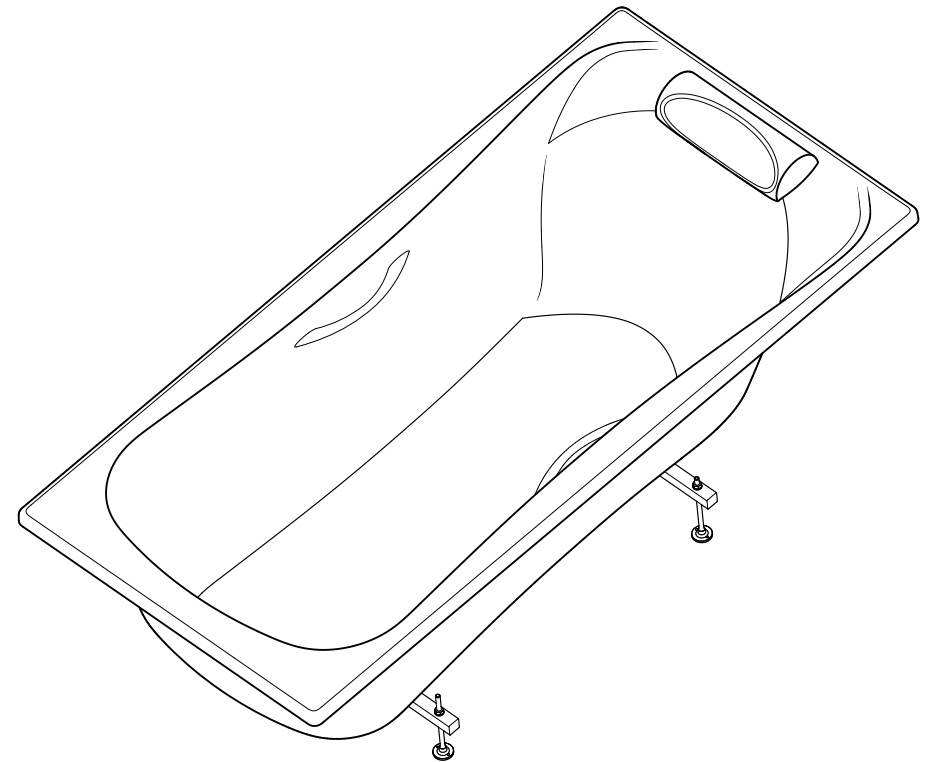

**Roca**

## BECOOOL

248014 - 1900x900

248015 - 1800x800

248016 - 1700x800

**Roca**

Roca Sanitario, S.A.

Avda. Diagonal, 513  
08029 Barcelona  
SPAIN  
[www.roca.com](http://www.roca.com)

**902  
304  
848**  LÍNEA DE  
ATENCIÓN AL  
CONSUMIDOR  
ESPAÑA