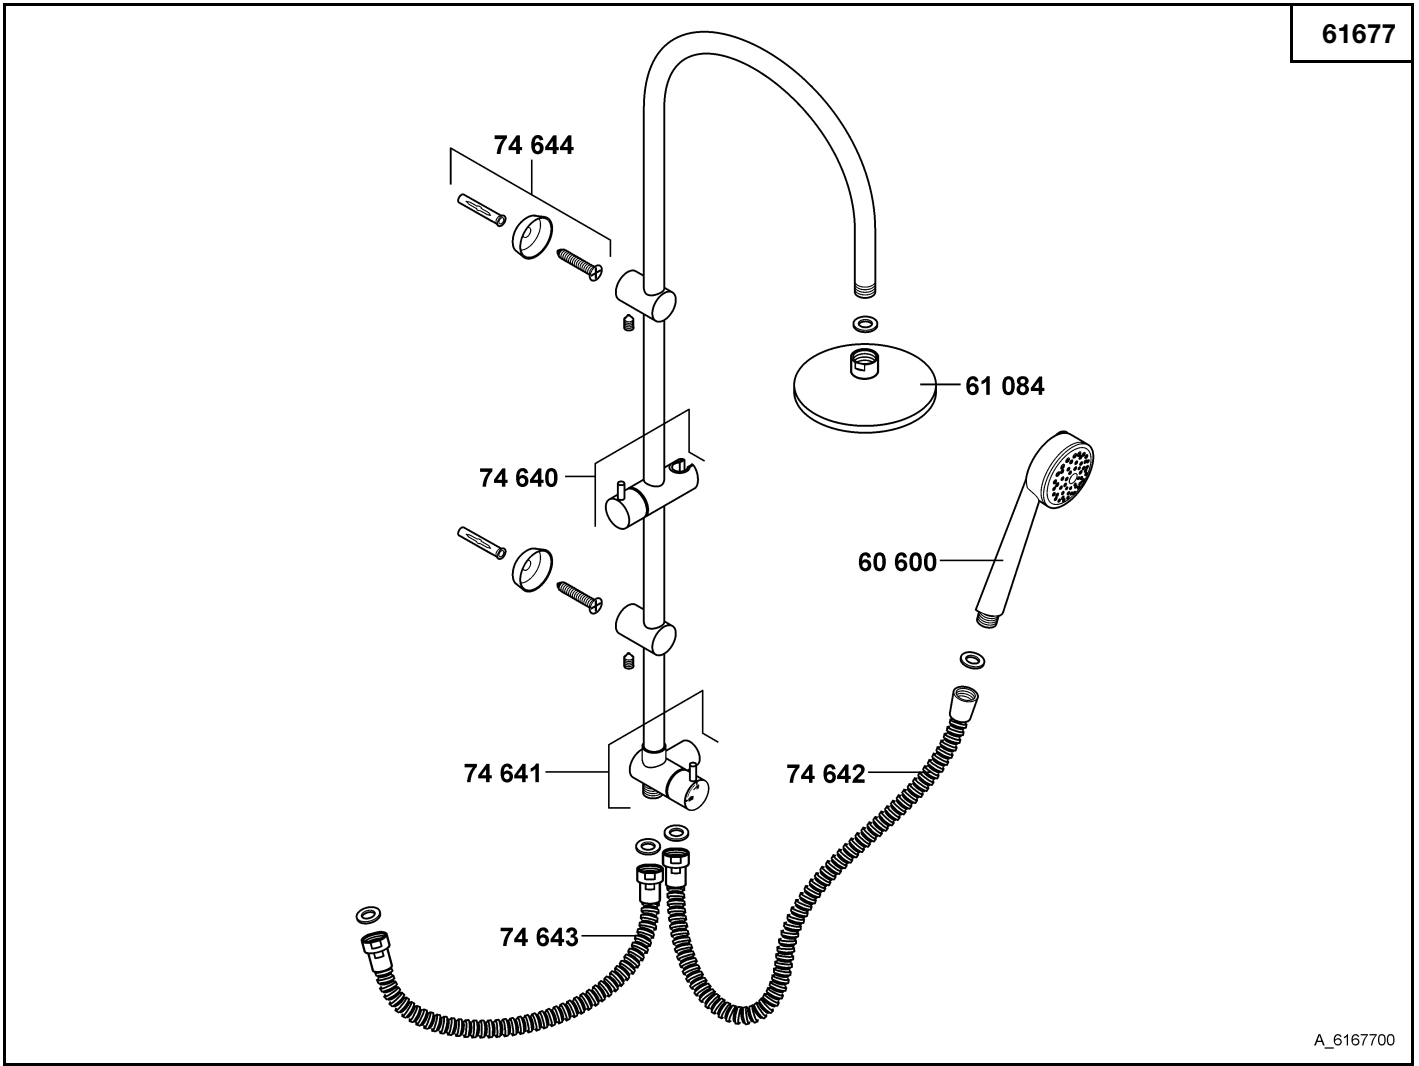

KLUDI Dual Shower System DN 15

61677

A_6167700

61677	Dual Shower System DN 15	Dual Shower System DN 15	Dual Shower System 1/2"
	60 600 Handbrause 1S	handshower 1S	handdouche 1S
	61 084 Kopfbrause	headshower	hoofddouche
	74 640 Gleitschieber	Glider	glijstuk
	74 641 Umstellung	diverter	omstelling
	74 642 Brauseschlauch 1500 mm	shower hose 1500 mm	doucheslang 1500 mm
	74 643 Brauseschlauch 800 mm	shower hose 800 mm	doucheslang 800 mm
	74 644 Befestigungssatz	assembling set	bevestigingsset