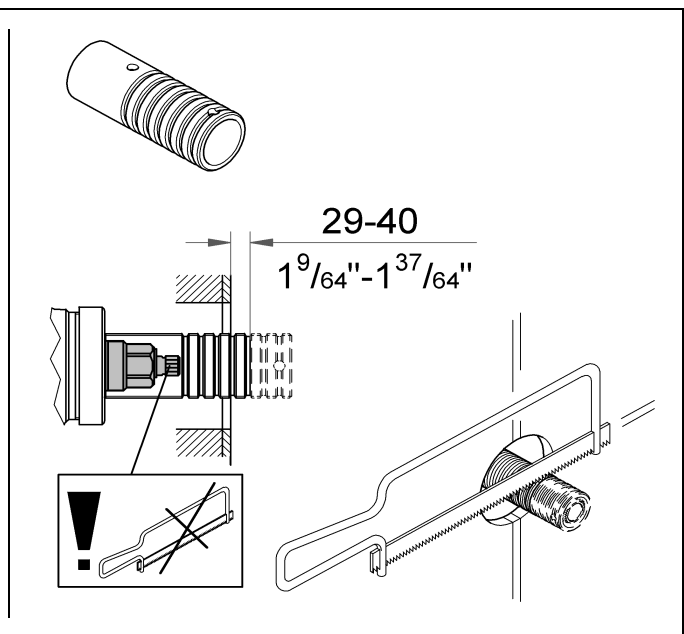

GRANDERA
DESIGN + ENGINEERING
GROHE GERMANY

99.0059.031/ÄM 228460/05.13

www.grohe.com

Pure Freude an Wasser

19 942

Please pass these instructions on to the end user of the fitting!
 S.v.p remettre cette instruction à l'utilisateur de la robinetterie!
 Entregue estas instrucciones al usuario final de la grifería!