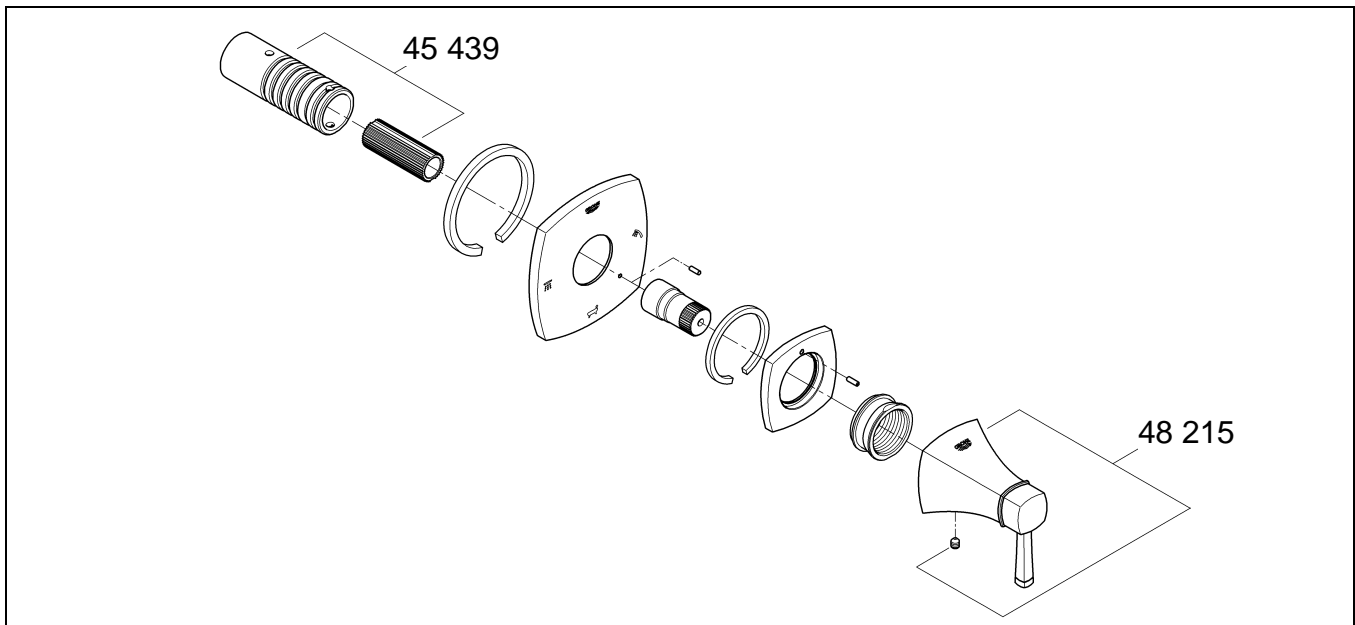

GRANDERA
DESIGN + ENGINEERING
GROHE GERMANY

99.0059.031/ÄM 228460/05.13

www.grohe.com

Pure Freude an Wasser

19 942

Please pass these instructions on to the end user of the fitting!
 S.v.p remettre cette instruction à l'utilisateur de la robinetterie!
 Entregue estas instrucciones al usuario final de la grifería!