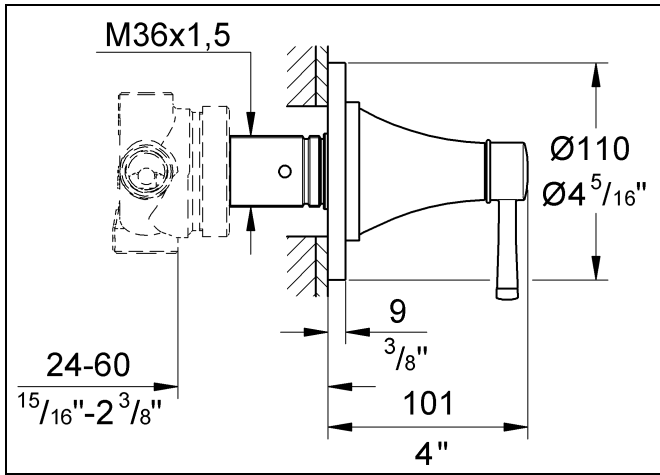

GRANDERA
DESIGN + ENGINEERING
GROHE GERMANY

99.0059.031/ÄM 228460/05.13

www.grohe.com

Pure Freude an Wasser

19 942

Please pass these instructions on to the end user of the fitting!
 S.v.p remettre cette instruction à l'utilisateur de la robinetterie!
 Entregue estas instrucciones al usuario final de la grifería!