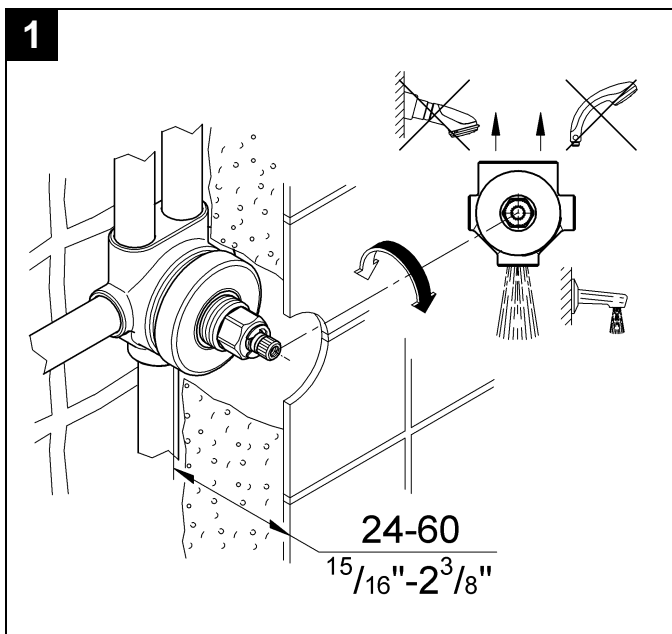

GRANDERA
DESIGN + ENGINEERING
GROHE GERMANY

99.0059.031/ÄM 228460/05.13

www.grohe.com

Pure Freude an Wasser

19 942

Please pass these instructions on to the end user of the fitting!
 S.v.p remettre cette instruction à l'utilisateur de la robinetterie!
 Entregue estas instrucciones al usuario final de la grifería!