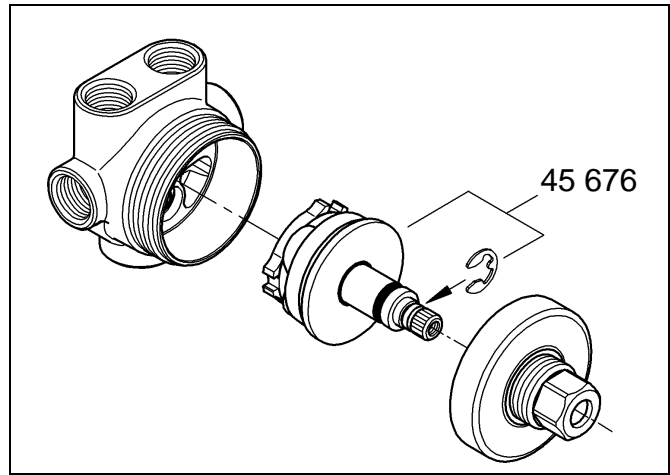

GRANDERA
DESIGN + ENGINEERING
GROHE GERMANY

99.0059.031/ÄM 228460/05.13

www.grohe.com

Pure Freude an Wasser

19 942

Please pass these instructions on to the end user of the fitting!
 S.v.p remettre cette instruction à l'utilisateur de la robinetterie!
 Entregue estas instrucciones al usuario final de la grifería!